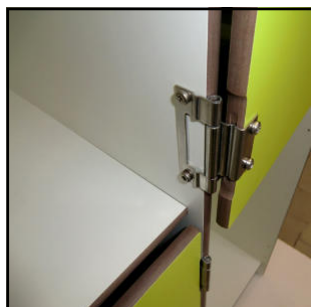

Cotes des meubles hors tout (mm)

- ✓ Composants exclusifs **fabriqués en France** ou en **Europe** (profilés alu), qualité et longévité exceptionnelles
- ✓ Panneau de compact 10 mm Polyrey **fabriqué en France, traité antibactérien Sanitized®**
- ✓ Vis inox 316/A4, empreinte Torx, frein filet

Armoires et casiers VESTINEO

QUELQUES DÉTAILS

Charnière inox 316 ouvrant à 180° - ferrage à droite

Blocage de la came par gâche aluminium

Pieds alu avec vérin : hauteur réglable 0 /+15 mm

Fond ventilé

Visserie inox 316/A4
Empreinte Torx
(anti-effraction)