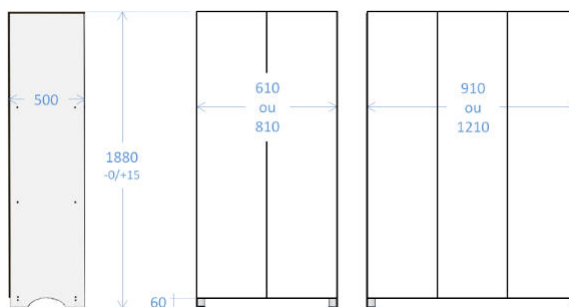

Meubles proposés en 2 ou 3 colonnes

identiques - juxtaposables - 6 versions :

- MECA1 - 1 porte - 2 cases - tringle
- MECA2 - 2 portes - 2 cases (ht 890 mm)
- MECA3 - 3 portes - 3 cases (ht 590 mm)
- MECA4 - 4 portes - 4 cases (ht 440 mm)
- MECA5 - 5 portes - 5 cases (ht 350 mm)
- MECA1S - 1 porte - 2 cases - séparation intérieure + tringle
- MECAZ - 1 porte en L - 2 cases - tringle

Cotes des meubles hors tout (mm)