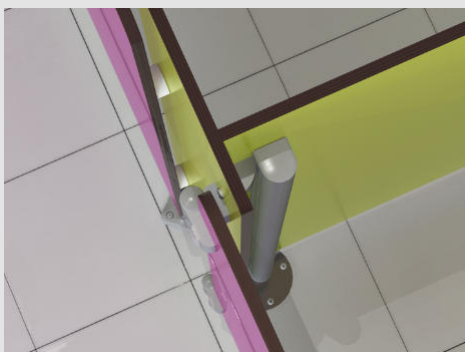

**ANIMEO - h 1 m**

**ANIMEO 1300 - h 1,30 m**

Profondeur maxi  
en 1 seul panneau :  
2600 mm

Passages de porte standard  
Mini / ERP / PMR :  
590 / 770 / 855 mm

\* Les pièces standard de fixation et d'assemblage des cabines cabineo sont garanties 5 ans en France métropolitaine + Corse – voir détails sur [www.cabineo.com](http://www.cabineo.com).

# Cabine ANIMEO

**Sécurité** : porte sans verrou ouvrant vers l'extérieur. **Cale de paumelle** de 10 mm et **butée anti pince-doigt** de 13 mm.  
**Stabilité** : assurée si besoin par des **potelets** (profil aluminium 'PROMU' monté sur une **platine en inox** hauteur 500 mm).

## Étrier mural (x2)

- Polypropylène renforcé
- Distance au mur de fond : 10 à 40 mm
- Emplacement libre : guide inox pour le perçage propre du panneau