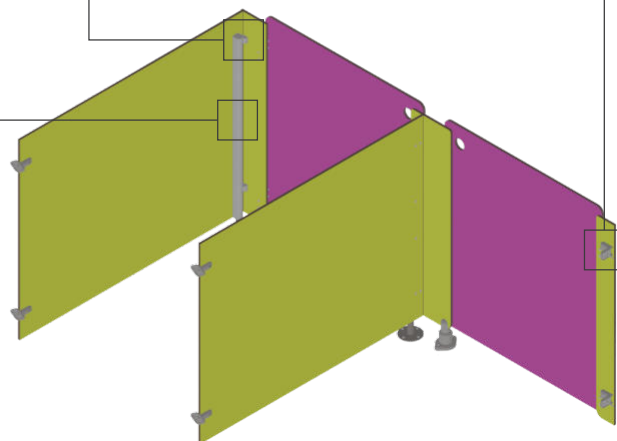

Pied-vérin

- Polypropylène renforcé
- Faible vide au sol (65 à 95 mm)
- Réglage permanent de la hauteur
- Emplacement libre : guide inox pour le perçage propre du panneau

Paumelle aluminium (x2)

- Aluminium anodisé, axe indéformable en inox
- Rampe hélicoïdale - fermeture par inertie - sans ressort, sans graisse, sans entretien
- Dégondable ou indégondable (choix sur site)
- 1 seule version polyvalente

Vis inox

Inox A4/316L
empreinte Torx
- frein de filet