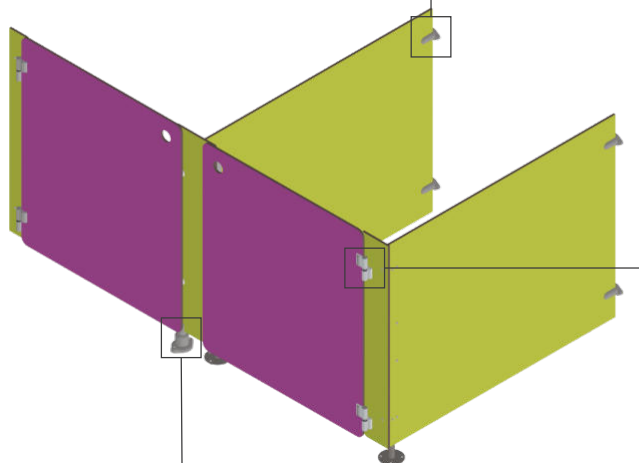

Potelet alu

Sur platine inox
h 500 mm