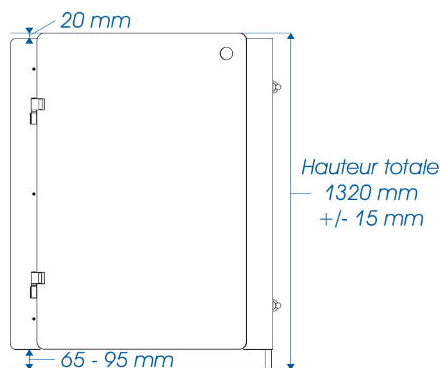

Profondeur maxi
en 1 seul panneau :
2600 mm

Passages de porte standard
Mini / ERP / PMR :
590 / 770 / 855 mm

* Les pièces standard de fixation et d'assemblage des cabines cabineo sont garanties 5 ans en France métropolitaine + Corse – voir détails sur www.cabineo.com.