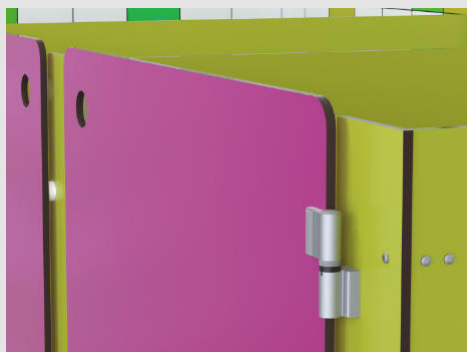

**ANIMEO - h 1 m**

**ANIMEO 1300 - h 1,30 m**

Profondeur maxi  
en 1 seul panneau :  
2600 mm

Passages de porte standard  
Mini / ERP / PMR :  
590 / 770 / 855 mm

\* Les pièces standard de fixation et d'assemblage des cabines cabineo sont garanties 5 ans en France métropolitaine + Corse – voir détails sur [www.cabineo.com](http://www.cabineo.com).

# Cabine ANIMEO

**Sécurité** : porte sans verrou ouvrant vers l'extérieur. **Cale de paumelle** de 10 mm et **butée anti pince-doigt** de 13 mm.  
**Stabilité** : assurée si besoin par des **potelets** (profil aluminium 'PROMU' monté sur une **platine en inox** hauteur 500 mm).