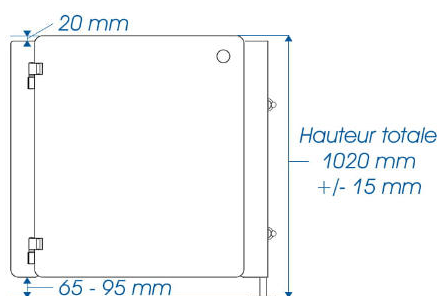

Profondeur maxi
en 1 seul panneau :
2600 mm

Passages de porte standard
Mini / ERP / PMR :
590 / 770 / 855 mm

* Les pièces standard de fixation et d'assemblage des cabines cabineo sont garanties 5 ans en France métropolitaine + Corse – voir détails sur www.cabineo.com.