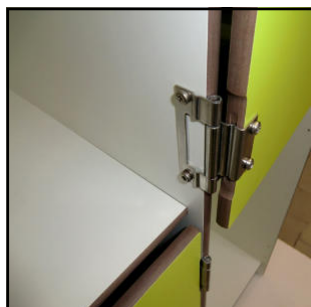

* Les pièces standard de fixation et d'assemblage des cabines cabineo sont garanties 5 ans en France métropolitaine + Corse – voir détails sur www.cabineo.com.

Armoires et casiers VESTINEO

QUELQUES DÉTAILS

Charnière inox 316 ouvrant à 180° - ferrage à droite

Blocage de la came par gâche aluminium

Pieds alu avec vérin : hauteur réglable 0 /+15 mm

Fond ventilé

Visserie inox 316/A4
Empreinte Torx
(anti-effraction)