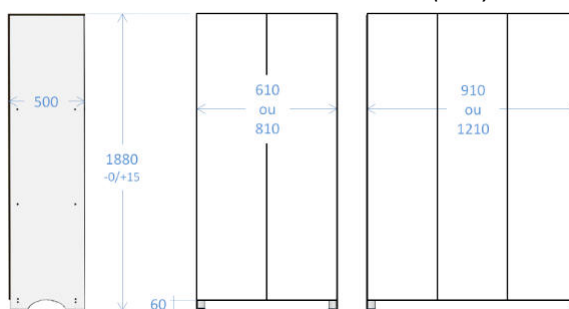

Meubles proposés en 2 à 4 colonnes identiques - juxtaposables - 6 versions :

- MECA1 - 1 porte - 2 cases - tringle
- MECA2 - 2 portes - 2 cases (ht 890 mm)
- MECA3 - 3 portes - 3 cases (ht 590 mm)
- MECA4 - 4 portes - 4 cases (ht 440 mm)
- MECA5 - 5 portes - 5 cases (ht 350 mm)
- MECA1S - 1 porte - 2 cases - séparation intérieure + tringle
- MECAZ - 1 porte en L - 2 cases - tringle

Cotes des meubles hors tout (mm)