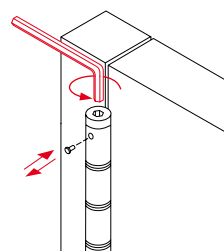

Dimensions

- **Porte w** : hauteur 0,95 m - 2 charnières
en option : hauteur 1,20 / 1,30 / 1,40 / 1,50 m - 2 charnières
- **Porte va-et-vient** : hauteur 1,86 m - 3 charnières
- **Largeur sur mesure** selon tableau :
 - porte western : 770 à 1200 mm
 - porte va-et-vient - portillon : 600 à 900 mm
 - autre largeur / hauteur : sur étude

Charnières double action fixées directement sur mur

Espace standard
30 mm

Matériaux extérieur

- aile : aluminium anodisé
- bouchon de réglage : zamac
- rondelles de séparation : polyamide

Matériaux intérieur

- axe intérieur: acier inoxydable AISI 304
- ressort intérieur: paquet de lamelles acier (180) ou acier au carbone (120) avec graisse de protection

Réglage de la tension par goupille

3 points
de tension