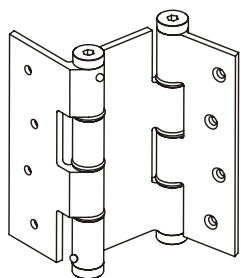

Portes western Portes va-et-vient

fixation directe des charnières sur le mur

cabineo 
Le cloisonnement sanitaire responsable

Caractéristiques

- Panneau stratifié compact épaisseur 10 mm traité antibactérien Sanitized® - noyau havane - Euroclasse C-s1,d0 (M2) - 20 décors
- Charnières double action en aluminium anodisé - ressorts à lamelles acier - ouverture à 180° - testées à 500 000 cycles ouverture/fermeture
- Tension réglable par goupille (3 positions)
- Vis et contrevis en inox 316/A4 Torx avec frein filet

Dimensions

- **Porte w** : hauteur 0,95 m - 2 charnières
en option : hauteur 1,20 / 1,30 / 1,40 / 1,50 m - 2 charnières
- **Porte va-et-vient** : hauteur 1,86 m - 3 charnières
- **Largeur sur mesure** selon tableau :
 - porte western : 770 à 1200 mm
 - porte va-et-vient - portillon : 600 à 900 mm
 - autre largeur / hauteur : sur étude

Charnières double action fixées directement sur mur

Espace standard
30 mm

Matériaux extérieur

- aile : aluminium anodisé
- bouchon de réglage : zamac
- rondelles de séparation : polyamide

Matériaux intérieur

- axe intérieur: acier inoxydable AISI 304
- ressort intérieur: paquet de lamelles acier (180) ou acier au carbone (120) avec graisse de protection

Réglage de la tension par goupille

3 points
de tension