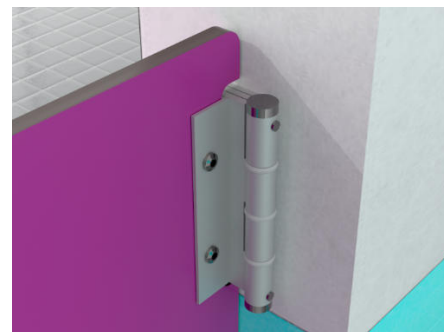

Portes western Portes va-et-vient

fixation directe des charnières sur le mur

cabineo 
Le cloisonnement sanitaire responsable

Caractéristiques

- Panneau stratifié compact épaisseur 10 mm traité antibactérien Sanitized® - noyau havane - Euroclasse C-s1,d0 (M2) - 20 décors
- Charnières double action en aluminium anodisé - ressorts à lamelles acier - ouverture à 180° - testées à 500 000 cycles ouverture/fermeture
- Tension réglable par goupille (3 positions)
- Vis et contrevis en inox 316/A4 Torx avec frein filet

Dimensions

- **Porte w** : hauteur 0,95 m - 2 charnières
en option : hauteur 1,20 / 1,30 / 1,40 / 1,50 m - 2 charnières
- **Porte va-et-vient** : hauteur 1,86 m - 3 charnières
- **Largeur sur mesure** selon tableau :
 - porte western : 770 à 1200 mm
 - porte va-et-vient - portillon : 600 à 900 mm
 - autre largeur / hauteur : sur étude

Charnières double action fixées directement sur mur

Espace standard
30 mm

Matériaux extérieur

- aile : aluminium anodisé
- bouchon de réglage : zamac
- rondelles de séparation : polyamide

Matériaux intérieur

- axe intérieur: acier inoxydable AISI 304
- ressort intérieur: paquet de lamelles acier (180) ou acier au carbone (120) avec graisse de protection

Réglage de la tension par goupille

3 points
de tension