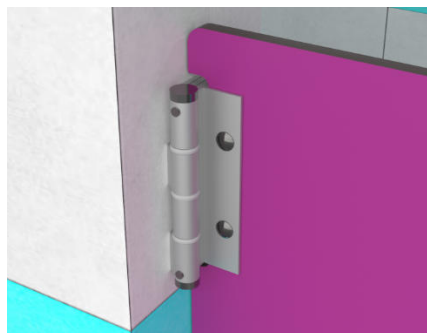

Portes western Portes va-et-vient

fixation directe des charnières sur le mur

cabineo 
Le cloisonnement sanitaire responsable

Caractéristiques

- Panneau stratifié compact épaisseur 10 mm traité antibactérien Sanitized® - noyau havane - Euroclasse C-s1,d0 (M2) - 20 décors
- Charnières double action en aluminium anodisé - ressorts à lamelles acier - ouverture à 180° - testées à 500 000 cycles ouverture/fermeture
- Tension réglable par goupille (3 positions)
- Vis et contrevis en inox 316/A4 Torx avec frein filet

Dimensions

- **Porte w** : hauteur 0,95 m - 2 charnières
en option : hauteur 1,20 / 1,30 / 1,40 / 1,50 m - 2 charnières
- **Porte va-et-vient** : hauteur 1,86 m - 3 charnières
- **Largeur sur mesure** selon tableau :
 - porte western : 770 à 1200 mm
 - porte va-et-vient - portillon : 600 à 900 mm
 - autre largeur / hauteur : sur étude

Charnières double action fixées directement sur mur

Espace standard
30 mm

Matériaux extérieur

- aile : aluminium anodisé
- bouchon de réglage : zamac
- rondelles de séparation : polyamide

Matériaux intérieur

- axe intérieur: acier inoxydable AISI 304
- ressort intérieur: paquet de lamelles acier (180) ou acier au carbone (120) avec graisse de protection

Réglage de la tension par goupille

3 points
de tension