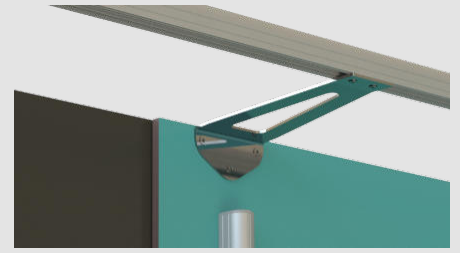

### Caractéristiques

- Hauteur totale **2,12 m** +/- 15 mm (Hors-tout avec bandeau **2,17 m** +/- 15 mm)
- **Tous panneaux hauteur 2,04 m**
- **Bandeau de liaison 'PROMU'** en aluminium anodisé **non apparent en façade**
- Raidissage des cloisons > 1,80 m
- **STATUO** - 10 mm : 20 décors
- Décor portes (plus-value) : 7 bois - *fil vertical*
- Variante 12,5 mm **STATUO TORO** - à partir de 6 cabines : 8 décors

- **Stratifié compact** traité antibactérien - noyau havane - réaction au feu C-s1,d0 (M2)
  - Résistance exceptionnelle à l'humidité, aux chocs, à la rayure
  - Faible vide au sol : 80 mm +/- 15 mm
- Quincaillerie exclusive**
- 3 paumelles en aluminium / axe inox
  - Verrou à pêne coulissant en aluminium
  - Pieds à réglage permanent
  - Supports de bandeau en inox satiné de forte épaisseur
  - Équerres aluminium anodisé à double fixation pour une grande stabilité
  - Hauteur des pieds et largeur des passages réglables jusqu'en fin de chantier

Profondeur maxi en 1 seul panneau : 2600 mm

Passages de porte standard Mini / ERP / PMR : 590 / 770 / 855 mm

- ✓ Composants exclusifs **fabriqués en France** ou en **Europe** (profilés alu), qualité et longévité exceptionnelles
- ✓ Panneau de compact 10 mm Polyrey **fabriqué en France, traité antibactérien Sanitized®**
- ✓ Vis inox **316L/A4**, empreinte Torx, frein filet

# Cabine STATUO

**Exclusivité STATUO** : bandeau de liaison 'PROMU' monté à 200 mm en retrait de la façade (*closoir en option*). Profil fixé sur les cloisons et sur les murs latéraux par des équerres BS en aluminium anodisé. Équerres montées dos-à-dos sur les cloisons intermédiaires pour une rigidité optimale