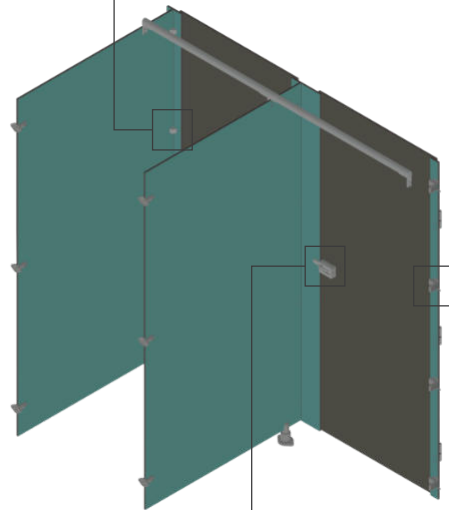

Vis inox

Inox A4/316L
empreinte Torx
- frein de filet

Pied-vérin

- Polypropylène renforcé
- Faible vide au sol (65 à 95 mm)
- Réglage permanent de la hauteur
- Emplacement libre : guide inox pour le perçage propre du panneau
- Peu ou pas de pied en façade

Verrou coulissant aluminium

- Montage sur la porte avec boîtier de voyant aluminium faisant prise de main
- Carter aluminium anodisé
- Pêne coulissant massif aluminium anodisé
- Bouton aluminium gainé de caoutchouc
- Décondamnation par clé carré (fournie)

Gâche

Porte ouvrant intérieur
• Aluminium anodisé

Étrier mural (x3)

- Polypropylène renforcé
- Distance au mur de fond : 10 à 40 mm
- Emplacement libre : guide inox pour le perçage propre du panneau

Tél : 04 73 16 88 57
www.cabineo.com - contact@cabineo.com

cabineo une marque de la Sarl CO2D, au capital de 60000 €
RCS Clermont-Ferrand 531272904 - 35 rue de Lagat 63120 Courpière