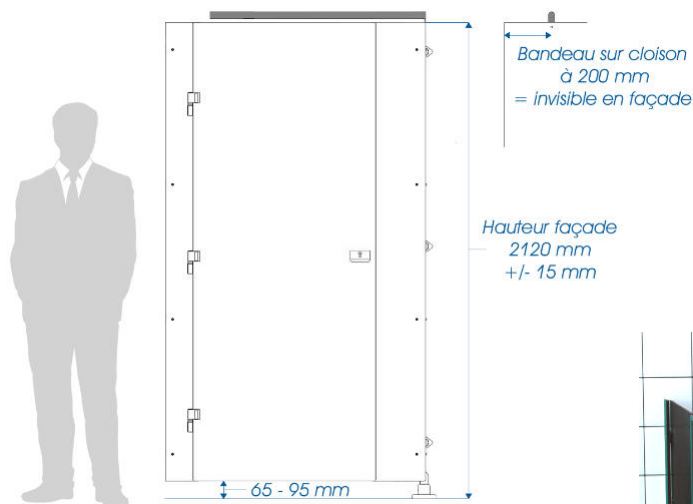

Cabines STATUO 10 mm & STATUO TORO 12,5 mm

**La cabine design hauteur 2,10 m**  
**Un nouveau standard esthétique**

**Intimité / Élégance / Robustesse**  
**Quincaillerie garantie 5 ans\***

### Caractéristiques

- Hauteur totale **2,12 m** +/- 15 mm (Hors-tout avec bandeau **2,17 m** +/- 15 mm)
- **Tous panneaux hauteur 2,04 m**
- **Bandeau de liaison 'PROMU'** en aluminium anodisé **non apparent en façade**
- Raidissage des cloisons > 1,80 m
- **STATUO** - 10 mm : 20 décors
- Décor portes (plus-value) : 7 bois - *fil vertical*
- Variante 12,5 mm **STATUO TORO** - à partir de 6 cabines : 8 décors

Profondeur maxi en 1 seul panneau : 2600 mm

Passages de porte standard Mini / ERP / PMR : 590 / 770 / 855 mm

- ✓ Composants exclusifs **fabriqués en France** ou en **Europe** (profilés alu), qualité et longévité exceptionnelles
- ✓ Panneau de compact 10 mm Polyrey **fabriqué en France, traité antibactérien Sanitized®**
- ✓ Vis inox **316L/A4**, empreinte Torx, frein filet