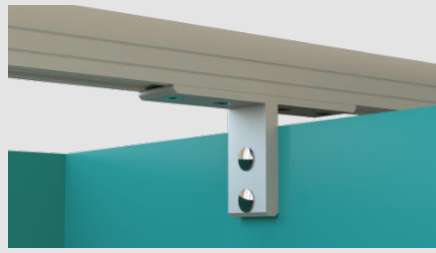

- **Stratifié compact** traité antibactérien - noyau havane - réaction au feu C-s1,d0 (M2)
  - Résistance exceptionnelle à l'humidité, aux chocs, à la rayure
  - Faible vide au sol : 80 mm +/- 15 mm
- Quincaillerie exclusive**
- 3 paumelles en aluminium / axe inox
  - Verrou à pêne coulissant en aluminium
  - Pieds à réglage permanent
  - Supports de bandeau en inox satiné de forte épaisseur
  - Équerres aluminium anodisé à double fixation pour une grande stabilité
  - Hauteur des pieds et largeur des passages réglables jusqu'en fin de chantier

# Cabine STATUO

**Exclusivité STATUO** : bandeau de liaison 'PROMU' monté à 200 mm en retrait de la façade (*closoir en option*). Profil fixé sur les cloisons et sur les murs latéraux par des équerres BS en aluminium anodisé. Équerres montées dos-à-dos sur les cloisons intermédiaires pour une rigidité optimale