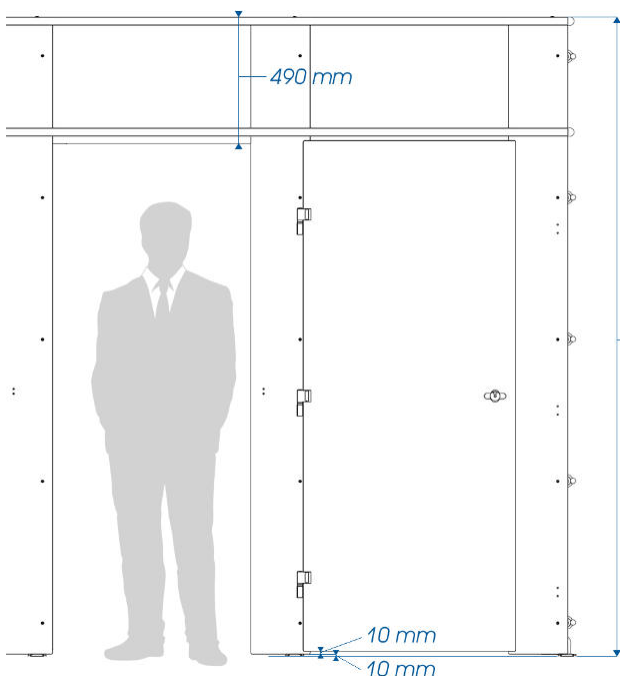

# Cabine SCOLA 2.5

**cabineo**   
Le cloisonnement sanitaire responsable

Cabines SCOLA 2.5 10 mm & SCOLA 2.5 TORO 12,5 mm

**L'intimité à son maximum  
2,5 m d'intimité, du sol au plafond**

**Intimité unique / Robustesse  
Quincaillerie garantie 5 ans\***

## Caractéristiques

- Hauteur totale **2,48 m**
- Porte hauteur 1,98 m - **3 paumelles**
- **Montage sur étriers** hauteur 10 mm
- Double raidissage des façades
- Raidissage des cloisons
- **SCOLA 2.5 - 10 mm** : 20 décors
- Variante 12,5 mm **SCOLA 2.5 TORO** - à partir de 6 cabines : 8 décors

## Variantes

- *sur profils U* - hauteur 2,48 m
- *sur pieds-vérin* - hauteur 2,55 m - vide au sol 80 mm +/- 15 mm

Profondeur maxi  
en 1 seul panneau :  
2600 mm

Passages de porte standard  
Mini | ERP | PMR :  
590 | 770 | 855 mm

## Étrier (x5)

- Polypropylène renforcé
- Distance au mur de fond : 10 à 40 mm
- Vide au sol : 10 mm
- Emplacement libre : guide inox pour le perçage propre du panneau