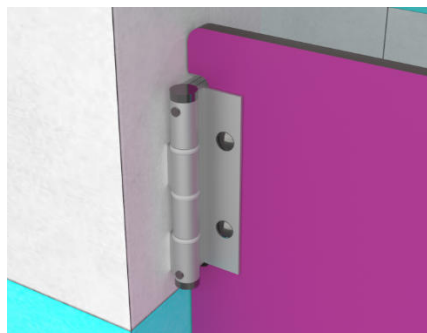

# Portes western Portes va-et-vient

fixation directe des charnières sur le mur

**cabineo**   
Le cloisonnement sanitaire responsable

## Caractéristiques

- Panneau stratifié compact épaisseur 10 mm traité antibactérien Sanitized® - noyau havane - Euroclasse C-s1,d0 (M2) - 20 décors
- Charnières double action en aluminium anodisé - ressorts à lamelles acier - ouverture à 180° - testées à 500 000 cycles ouverture/fermeture
- Tension réglable par goupille (3 positions)
- Vis et contrevis en inox 316L/A4 Torx avec frein filet

## Dimensions

- **Porte w** : hauteur 1 m - 2 charnières  
*en option : hauteur 1,20 / 1,30 / 1,40 / 1,50 m - 2 charnières*
- **Porte va-et-vient** : hauteur 1,86 m - 3 charnières
- **Largeur sur mesure** selon tableau :
  - porte western : 770 à 1200 mm
  - porte va-et-vient - portillon : 600 à 900 mm
  - autre largeur / hauteur : sur étude

Charnières double action fixées directement sur mur

Espace standard  
30 mm