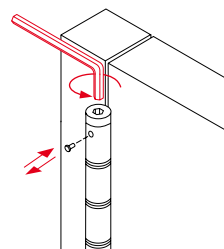

Réglage de la tension par goupille

3 points
de tension

Tél : 04 73 16 88 57

www.cabineo.com - contact@cabineo.com

cabineo une marque de la Sarl CO2D, au capital de 60000 €

RCS Clermont-Ferrand 531272904 - 35 rue de Lagat 63120 Courpière