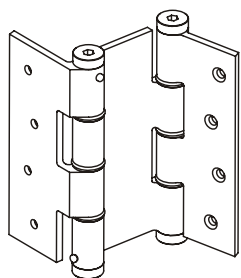

## Caractéristiques

- Panneau stratifié compact épaisseur 10 mm traité antibactérien Sanitized® - noyau havane - Euroclasse C-s1,d0 (M2) - 20 décors
- Charnières double action en aluminium anodisé - ressorts à lamelles acier - ouverture à 180° - testées à 500 000 cycles ouverture/fermeture
- Tension réglable par goupille (3 positions)
- Vis et contrevis en inox 316L/A4 Torx avec frein filet

## Dimensions

- **Porte w** : hauteur 1 m - 2 charnières  
*en option : hauteur 1,20 / 1,30 / 1,40 / 1,50 m - 2 charnières*
- **Porte va-et-vient** : hauteur 1,86 m - 3 charnières
- **Largeur sur mesure** selon tableau :
  - porte western : 770 à 1200 mm
  - porte va-et-vient - portillon : 600 à 900 mm
  - autre largeur / hauteur : sur étude

Charnières double action fixées directement sur mur

Espace standard  
30 mm

### Matériaux intérieur

- axe intérieur: acier inoxydable AISI 304
- ressort intérieur: paquet de lamelles acier (180) ou acier au carbone (120) avec graisse de protection