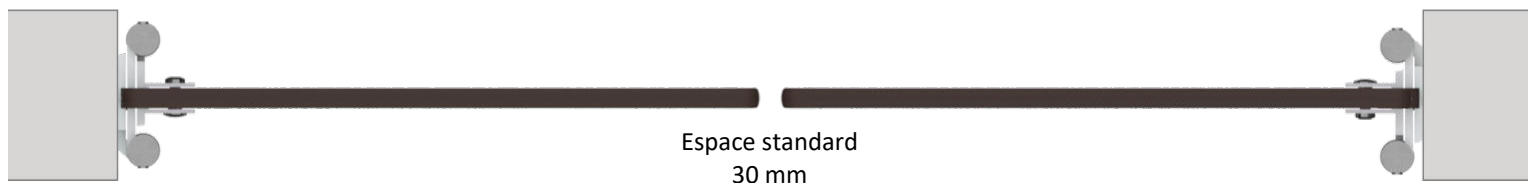

# Portes western Portes va-et-vient

fixation directe des charnières sur le mur

**cabineo**   
Le cloisonnement sanitaire responsable

## Caractéristiques

- Panneau stratifié compact épaisseur 10 mm traité antibactérien Sanitized® - noyau havane - Euroclasse C-s1,d0 (M2) - 20 décors
- Charnières double action en aluminium anodisé - ressorts à lamelles acier - ouverture à 180° - testées à 500 000 cycles ouverture/fermeture
- Tension réglable par goupille (3 positions)
- Vis et contrevis en inox 316L/A4 Torx avec frein filet

## Dimensions

- **Porte w** : hauteur 1 m - 2 charnières  
*en option : hauteur 1,20 / 1,30 / 1,40 / 1,50 m - 2 charnières*
- **Porte va-et-vient** : hauteur 1,86 m - 3 charnières
- **Largeur sur mesure** selon tableau :
  - porte western : 770 à 1200 mm
  - porte va-et-vient - portillon : 600 à 900 mm
  - autre largeur / hauteur : sur étude

Charnières double action fixées directement sur mur

Espace standard  
30 mm