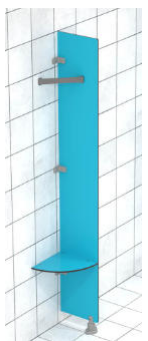

Verrou coulissant aluminium

- Montage sur la porte avec boîtier de voyant aluminium faisant prise de main
- Carter aluminium anodisé
- Pêne coulissant massif aluminium anodisé
- Bouton aluminium gainé de caoutchouc
- Décondamnation par clé carré (fournie)

Gâche

Porte ouvrant intérieur
• Aluminium anodisé

Ensemble pare-douche

- Cloisonnette 300 x H 1880 mm
- Banc quart-de-rond - porte-serviette 45° en inox 316L satiné

Renfort de meneau long

- Profil 'PROMU' en aluminium anodisé
- Renforce et rigidifie les meneaux longs