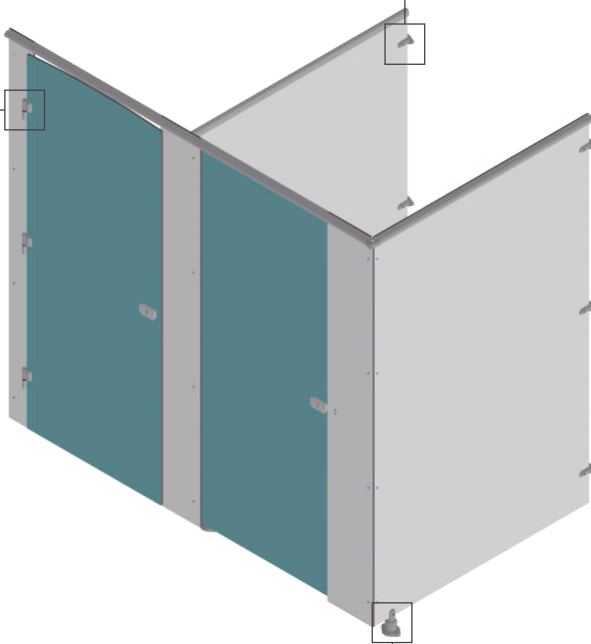

Paumelle aluminium (x3)

- Aluminium anodisé, axe indéformable en inox
- Rampe hélicoïdale - fermeture par inertie - sans ressort, sans graisse, sans entretien
- Dégondable ou indégondeable (choix sur site)
- 1 seule version totalement polyvalente

Profil aluminium 'PROMU'

- Aluminium anodisé naturel
- Bandeau de façade repositionnable
- Raidissage de toutes les cloisons
- Joint anti-bruit en façade
- Profil des renfort et poteau sol-plafond

Étrier mural (x3)

- Polypropylène renforcé
- Distance au mur de fond : 10 à 40 mm
- Emplacement libre : guide inox pour le perçage propre du panneau

Quart-de-rond aluminium (x4)

- Aluminium massif anodisé
- Liaison panneaux à 90°
- Rigidité exceptionnelle
- Limite le nombre de pieds en façade

Équerre murale (x4)

- Aluminium ép 5 mm
- Cache polyamide clipsé
- Réglage +12/-4 mm
- Écrou à picots

Butée adhésive

Dôme antibruit
5 x Ø10 mm -
4 par porte

Vis inox

Inox A4/316L
empreinte Torx
- frein de filet