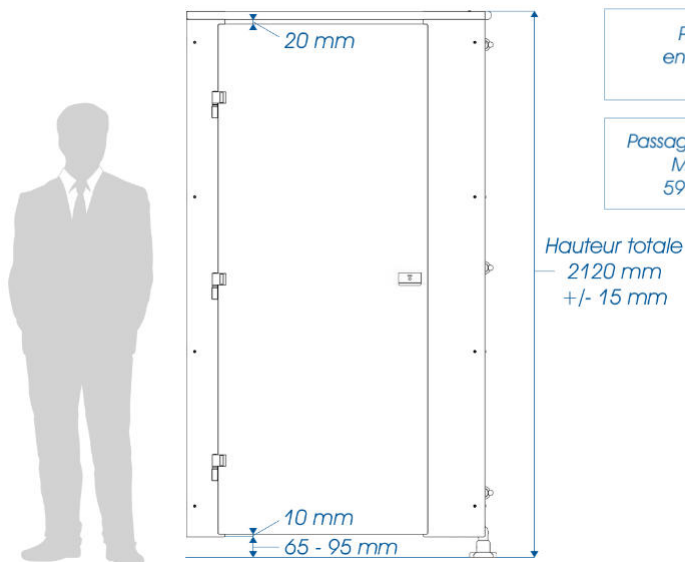

Cabines INTIMEO 10 mm & INTIMEO TORO 12,5 mm

**La cabine polyvalente
Intime, élégante et confortable**

**Intimité / Confort / Robustesse
Quincaillerie garantie 5 ans***

Caractéristiques

- Hauteur totale **2,12 m** +/- 15 mm
- **Porte cintrée** hauteur 1,98 m - **3 paumelles**
- Raidissage des cloisons
- **INTIMEO** - 10 mm : 20 décors
- Décor portes (plus-value) : 7 bois - *fil vertical*
- Variante 12,5 mm **INTIMEO TORO** - à partir de 6 cabines : 8 décors

- **Stratifié compact** traité antibactérien - noyau havane - réaction au feu C-s1,d0 (M2)
- Résistance exceptionnelle à l'humidité, aux chocs, à la rayure
- Faible vide au sol : 80 mm +/- 15 mm
- **Quincaillerie exclusive** robuste :
  - Paumelles en aluminium / axe inox
  - Verrou à pêne coulissant en aluminium + boîtier de voyant en aluminium
  - Pieds faible hauteur à réglage permanent (clé fournie)
  - Équerres alu réglables avec cache clipsé
  - Bandeau de façade en aluminium anodisé
  - **Joint anti-bruit** sur bandeaux en façade
  - **Raidissage de toutes les cloisons**
  - **Closoir** du bandeau sur portes
  - Hauteur pieds et largeur passages **réglables** jusqu'en fin de chantier

Choix 'éco' : Cabine ACCESS

- Boîtier de voyant en polyamide
- Raidissage cloisons > 1,80 m
- Sans closoir ni joint anti-bruit

- ✓ Composants exclusifs **fabriqués en France** ou en **Europe** (profilés alu), qualité et longévité exceptionnelles
- ✓ Panneau de compact 10 mm Polyrey **fabriqué en France, traité antibactérien Sanitized®**
- ✓ Vis inox **316L/A4**, empreinte Torx, frein filet

* Les pièces standard de fixation et d'assemblage des cabines cabineo sont garanties 5 ans en France métropolitaine + Corse – voir détails sur www.cabineo.com.