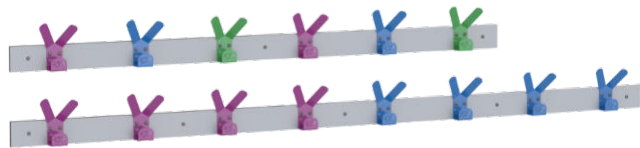

### Patère acier laqué - gris clair

Bi-patère en acier électrozingué laqué épaisseur 2 mm  
Couleur gris clair RAL 7035  
Format hors tout H 108 x L 40 x P 35 mm

Fixation sur mur - vis inox 316L et chevilles fournies  
Fixation sur panneau de compact : option réf 2410

### Patère inox 316L

Bi-patère en inox 316L satiné épaisseur 2,5 mm  
Format hors tout H 125 x L 45 x P 35 mm  
Encoche porte-cintre

Fixation sur mur - vis inox 316L et chevilles fournies  
Fixation sur panneau de compact : option réf 2410

### Patère Lapin

Inox 304L épaisseur 2,5 mm – peinture poudre polyester  
Format hors tout H 130 x L 105 x P 46 mm  
Patère 3 têtes pour accrocher cartable, manteau et bonnet  
3 couleurs : rose, vert et bleu  
(autre couleur possible sur quantité : nous consulter)

Fixation sur mur - vis inox 316L et chevilles fournies  
Fixation sur panneau de compact : option réf 2410

Applications : écoles maternelles, crèches, cantines, préaux, ...

*Fabrication française*