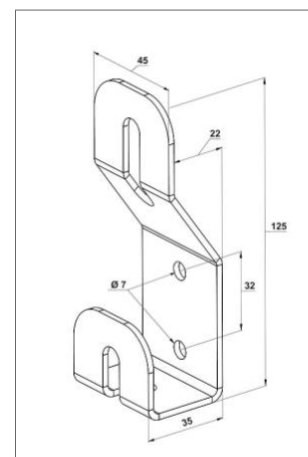

### Patère acier laqué - gris clair

Bi-patère en acier électrozingué laqué épaisseur 2 mm  
Couleur gris clair RAL 7035  
Format hors tout H 108 x L 40 x P 35 mm

Fixation sur mur - vis inox 316L et chevilles fournies  
Fixation sur panneau de compact : option réf 2410

### Patère inox 316L

Bi-patère en inox 316L satiné épaisseur 2,5 mm  
Format hors tout H 125 x L 45 x P 35 mm  
Encoche porte-cintre

Fixation sur mur - vis inox 316L et chevilles fournies  
Fixation sur panneau de compact : option réf 2410

### Patère Lapin

Inox 304L épaisseur 2,5 mm – peinture poudre polyester  
Format hors tout H 130 x L 105 x P 46 mm  
Patère 3 têtes pour accrocher cartable, manteau et bonnet  
3 couleurs : rose, vert et bleu  
(autre couleur possible sur quantité : nous consulter)

## Porte-savon inox 316L

Inox 316L satiné - épaisseur 3 mm  
Format hors tout L 110 x P 85 x H 20 mm

Fixation sur mur - vis inox 316L et  
chevilles fournies

*Fixation sur panneau de compact :*  
*option réf 2410*