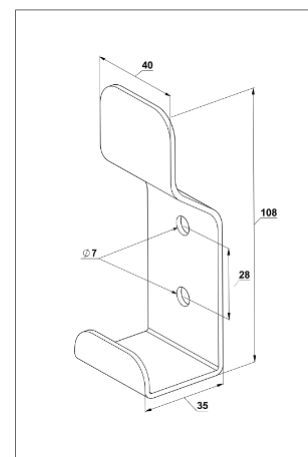

### Patère acier laqué - gris clair

Bi-patère en acier électrozingué laqué épaisseur 2 mm  
Couleur gris clair RAL 7035  
Format hors tout H 108 x L 40 x P 35 mm

Fixation sur mur - vis inox 316L et chevilles fournies  
Fixation sur panneau de compact : option réf 2410

### Patère inox 316L

Bi-patère en inox 316L satiné épaisseur 2,5 mm  
Format hors tout H 125 x L 45 x P 35 mm  
Encoche porte-cintre

Fixation sur mur - vis inox 316L et chevilles fournies  
Fixation sur panneau de compact : option réf 2410

### Patère Lapin

Inox 304L épaisseur 2,5 mm – peinture poudre polyester  
Format hors tout H 130 x L 105 x P 46 mm  
Patère 3 têtes pour accrocher cartable, manteau et bonnet  
3 couleurs : rose, vert et bleu  
(autre couleur possible sur quantité : nous consulter)

## Porte-savon inox 316L

Inox 316L satiné - épaisseur 3 mm  
Format hors tout L 110 x P 85 x H 20 mm

Fixation sur mur - vis inox 316L et  
chevilles fournies

*Fixation sur panneau de compact :*  
*option réf 2410*