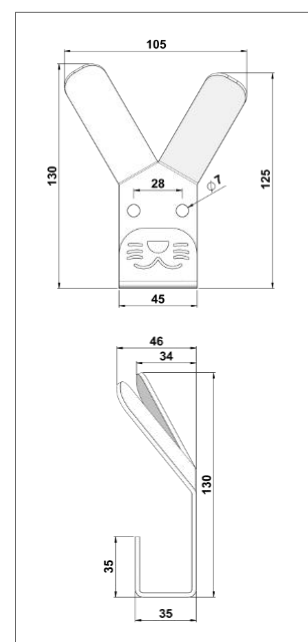

Patères adultes & maternelles - porte-savon

Accessoires exclusifs cabineo, conçus et fabriqués en France

Patère acier laqué - gris clair

Bi-patère en acier électrozingué laqué épaisseur 2 mm
Couleur gris clair RAL 7035
Format hors tout H 108 x L 40 x P 35 mm

Fixation sur mur - vis inox 316L et chevilles fournies
Fixation sur panneau de compact : option réf 2410

Applications : écoles, salles de sport, cantines, ...

Fabrication française

Patère inox 316L

Bi-patère en inox 316L satiné épaisseur 2,5 mm
Format hors tout H 125 x L 45 x P 35 mm
Encoche porte-cintre

Fixation sur mur - vis inox 316L et chevilles fournies
Fixation sur panneau de compact : option réf 2410

Applications : écoles, salles de sport, piscines, campings, préaux, ...

Fabrication française

Patère Lapin

Inox 304L épaisseur 2,5 mm – peinture poudre polyester
Format hors tout H 130 x L 105 x P 46 mm
Patère 3 têtes pour accrocher cartable, manteau et bonnet
3 couleurs : rose, vert et bleu
(autre couleur possible sur quantité : nous consulter)

Fixation sur mur - vis inox 316L et chevilles fournies
Fixation sur panneau de compact : option réf 2410

Applications : écoles maternelles, crèches, cantines, préaux, ...

Fabrication française