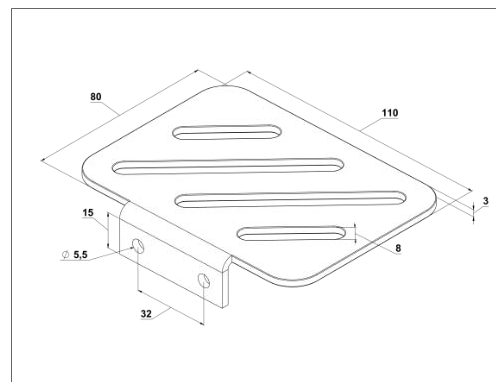

Tél : 04 73 16 88 57

www.cabineo.com - contact@cabineo.com

cabineo une marque de la Sarl CO2D, au capital de 60000 €
RCS Clermont-Ferrand 531272904 - 35 rue de Lagat 63120 Courpière