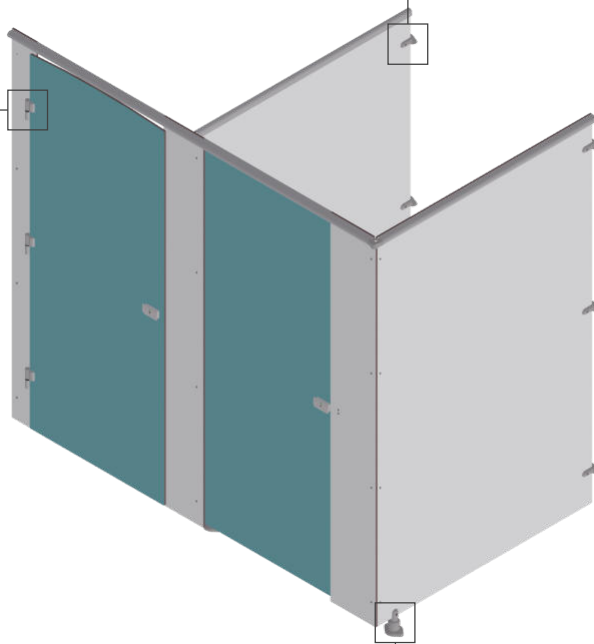

Paumelle aluminium (x3)

- Aluminium anodisé, axe indéformable en inox
- Rampe hélicoïdale - fermeture par inertie - sans ressort, sans graisse, sans entretien
- Dégondable ou indégonnable (choix sur site)
- 1 seule version totalement polyvalente

Profil aluminium 'PROMU'

- Aluminium anodisé naturel
- Bandeau de façade repositionnable
- Raidissage de toutes les cloisons
- Joint anti-bruit en façade
- Profil des renfort et poteau sol-plafond

Étrier mural (x3)

- Polypropylène renforcé
- Distance au mur de fond : 10 à 40 mm
- Emplacement libre : guide inox pour le perçage propre du panneau

Quart-de-rond aluminium (x4)

- Aluminium massif anodisé
- Liaison panneaux à 90°
- Rigidité exceptionnelle
- Limite le nombre de pieds en façade

Équerre murale (x4)

- Aluminium ép 5 mm
- Cache polyamide clipsé
- Réglage +12/-4 mm
- Écrou à picots

Butée adhésive

Dôme antibruit
5 x Ø10 mm -
4 par porte

Vis inox

Inox A4/316L
empreinte Torx
- frein de filet