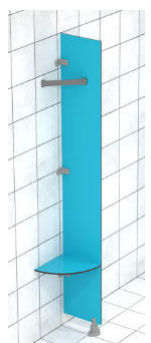

Cloisir

Au droit des portes
• Aluminium anodisé

Pied-vérin

- Polypropylène renforcé
- Faible vide au sol (65 à 95 mm)
- Réglage permanent de la hauteur
- Emplacement libre : guide inox pour le perçage propre du panneau
- Peu ou pas de pied en façade

Gâche

Porte ouvrant intérieur
• Aluminium anodisé

Ensemble pare-douche

- Cloisonnette 300 x H 1880 mm
- Banc quart-de-rond - porte-serviette 45° en inox 316L satiné

Renfort de meneau long

- Profil 'PROMU' en aluminium anodisé
- Renforce et rigidifie les meneaux longs