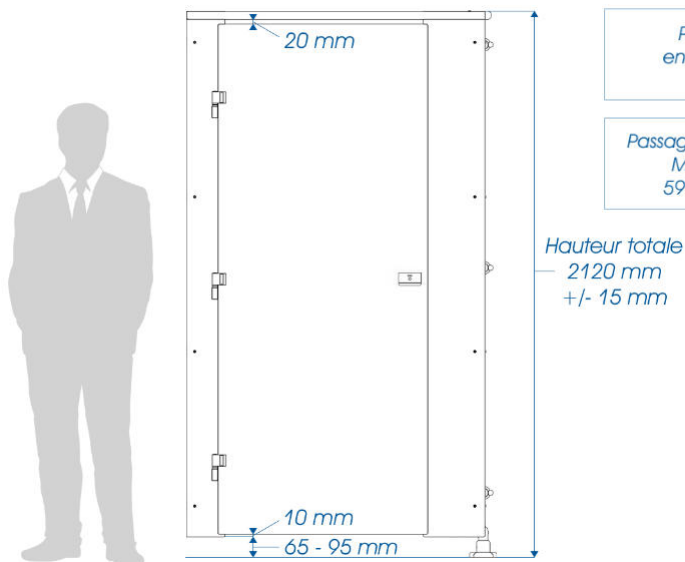

Cabines INTIMEO 10 mm & INTIMEO TORO 12,5 mm

**La cabine polyvalente
Intime, élégante et confortable**

**Intimité / Confort / Robustesse
Quincaillerie garantie 5 ans***

Caractéristiques

- Hauteur totale **2,12 m** +/- 15 mm
- **Porte cintrée** hauteur 1,98 m - **3 paumelles**
- Raidissage des cloisons
- **INTIMEO** - 10 mm : 20 décors
- **INTIMEO TORO** - 12,5 mm : 8 décors
- Décor portes (plus-value) : 7 bois - *fil vertical*

- **Stratifié compact** traité antibactérien - noyau havane - réaction au feu C-s1,d0 (M2)
- Résistance exceptionnelle à l'humidité, aux chocs, à la rayure
- Faible vide au sol : 80 mm +/- 15 mm
- **Quincaillerie exclusive** robuste :
  - Paumelles en aluminium / axe inox
  - Verrou à pêne coulissant en aluminium + boîtier de voyant en aluminium
  - Pieds faible hauteur à réglage permanent (clé fournie)
  - Équerres alu réglables avec cache clipsé
  - Bandeau de façade en aluminium anodisé
  - **Joint anti-bruit** sur bandeaux en façade
  - **Raidissage de toutes les cloisons**
  - **Closoir** du bandeau sur portes
  - Hauteur pieds et largeur passages **réglables** jusqu'en fin de chantier

Choix 'éco' : Cabine ACCESS

- Boîtier de voyant en polyamide
- Raidissage cloisons > 1,80 m
- Sans closoir ni joint anti-bruit

- ✓ Composants exclusifs **fabriqués en France** ou en **Europe** (profilés alu), qualité et longévité exceptionnelles
- ✓ Panneau de compact 10 mm Polyrey **fabriqué en France, traité antibactérien Sanitized®**
- ✓ Vis inox **316L/A4**, empreinte Torx, frein filet

* Les pièces standard de fixation et d'assemblage des cabines cabineo sont garanties 5 ans en France métropolitaine + Corse – voir détails sur www.cabineo.com.