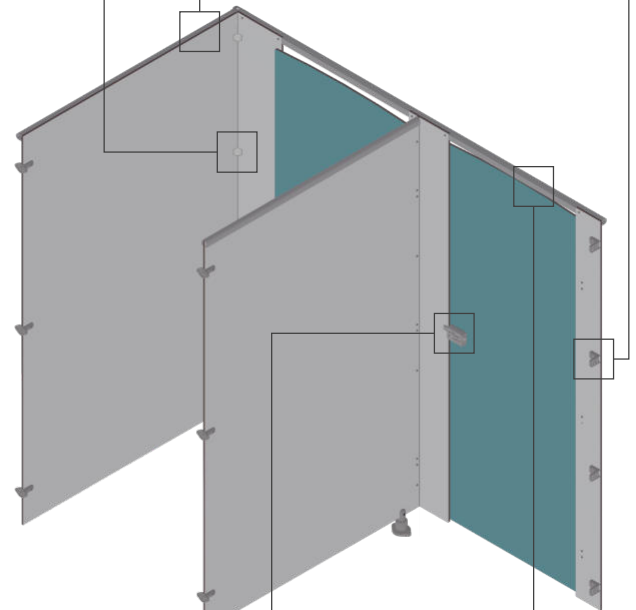

Cloisir

Au droit des portes
• Aluminium anodisé

Pied-vérin

- Polypropylène renforcé
- Faible vide au sol (65 à 95 mm)
- Réglage permanent de la hauteur
- Emplacement libre : guide inox pour le perçage propre du panneau
- Peu ou pas de pied en façade

Verrou coulissant aluminium

- Montage sur la porte avec boîtier de voyant aluminium faisant prise de main
- Carter aluminium anodisé
- Pêne coulissant massif aluminium anodisé
- Bouton aluminium gainé de caoutchouc
- Décondamnation par clé carré (fournie)

Gâche

Porte ouvrant intérieur
• Aluminium anodisé

Ensemble pare-douche

- Cloisonnette 300 x H 1880 mm
- Banc quart-de-rond - porte-serviette 45° en inox 316L satiné

Renfort de meneau long

- Profil 'PROMU' en aluminium anodisé
- Renforce et rigidifie les meneaux longs

Profils U aluminium anodisé

- U simple : cache le bord d'un panneau recoupé (10 mm)
- U avec joint 10/12,5 mm : gère étanchéité et dilatation

Double verrou PMR

Assure la prise de main à 400 mm d'un angle rentrant - Réglementation PMR

Tél : 04 73 16 88 57

www.cabineo.com - contact@cabineo.com

cabineo une marque de la Sarl CO2D, au capital de 60000 €

RCS Clermont-Ferrand 531272904 - Gouttefavier 63590 Tours sur Meymont