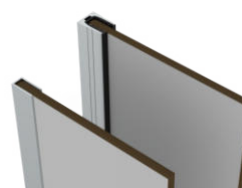

Gâche

Porte ouvrant intérieur
• Aluminium anodisé

Ensemble pare-douche

- Cloisonnette 300 x H 1880 mm
- Banc quart-de-rond - porte-serviette 45° en inox 316L satiné

Renfort de meneau long

- Profil 'PROMU' en aluminium anodisé
- Renforce et rigidifie les meneaux longs

Profils U aluminium anodisé

- U simple : cache le bord d'un panneau recoupé (10 mm)
- U avec joint 10/12,5 mm : gère étanchéité et dilatation

Double verrou PMR

Assure la prise de main à 400 mm d'un angle rentrant - Réglementation PMR