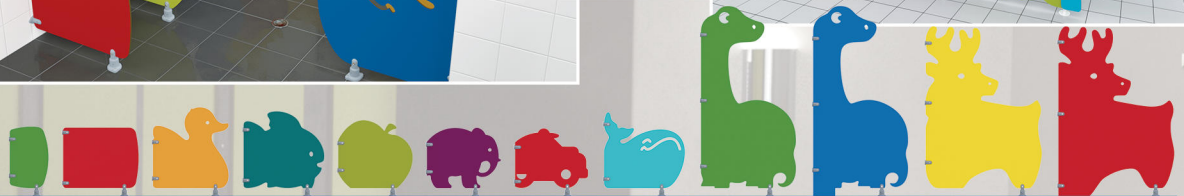

Étrier mural en résine armée
(mur de fond)

Équerre alu avec cache clipsé -
réglage +/- 8 mm (façade)

Quarts-de-rond massifs -
aluminium anodisé

Visserie inox A4-316L – 1 seule
empreinte Torx – frein de filet