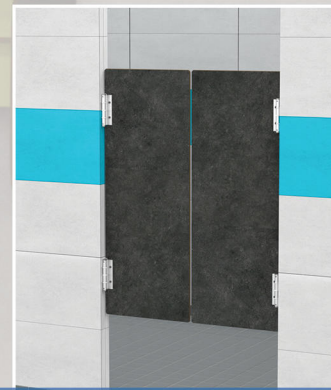

Cabines ANIMEO - hauteur 1 m - compact 10 mm

Pour les écoles maternelles : sécurité et stabilité.
Cales et butées anti pince-doigts – sans verrou – potelets inox/alu.

Paumelle polyvalente -
aluminium anodisé -
axe inox – sans ressort -
dégondable

Verrou à pêne coulissant
aluminium – gâche aluminium

PRIMEO, ACCESS, SCOLA 2.5 :
boîtier de verrou
résine armée

INTIMEO, STATUO :
boîtier de verrou
aluminium anodisé

Pied-vérin en résine armée -
vide au sol de 65 à 95 mm
toujours réglable (clé fournie)

Étrier mural en résine armée
(mur de fond)

Équerre alu avec cache clipsé -
réglage +/- 8 mm (façade)

Quarts-de-rond massifs -
aluminium anodisé

Visserie inox A4-316L – 1 seule
empreinte Torx – frein de filet

Cloisonnement des maternelles

Ecrans : SU600P, CUBO, PALMEO, TURBO, POMMO, FANTO, OTO, BALENO, DIPLO et CARIBOU
Cloison autonome CHENILLE hauteur 1 m : 1 tête, 1 queue + autant de corps que nécessaire !

Autres produits en stratifié compact

- Séparations d'urinoirs SU600 sans pied, SU1300 et SU1600
- Porte sur huisserie existante, porte western, porte va-et-vient, porte sur cornières aluminium, porte coulissante
- Casiers vestiaires, meuble à chaussures, bancs, ...

* garantie en France métropolitaine
+ Corse.
Voir détails sur www.cabineo.com