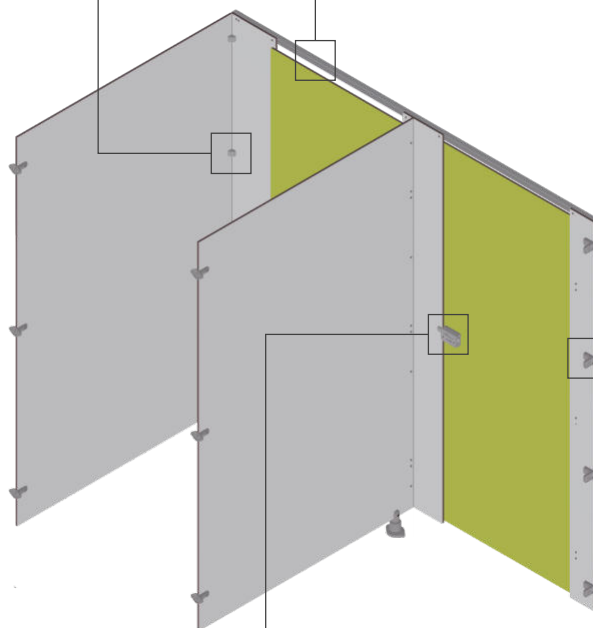

Cabines ACCESS 10 mm & ACCESS TORO 12,5 mm

**La cabine simple en hauteur 2,10 m
et 3 paumelles par porte**

**Intimité / Montage / Robustesse
Quincaillerie garantie 5 ans***

Caractéristiques

- Hauteur totale **2,12 m** +/- 15 mm
- Porte hauteur 1,98 m - **3 paumelles**
- Raidissage des cloisons > 1,80 m
- **ACCESS** - 10 mm : 20 décors
- **ACCESS TORO** - 12,5 mm : 8 décors

Pied-vérin

- Polypropylène renforcé
- Faible vide au sol (65 à 95 mm)
- Réglage permanent de la hauteur
- Emplacement libre : guide inox pour le perçage propre du panneau
- Peu ou pas de pied en façade