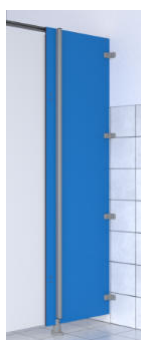

Cabines ACCESS 10 mm & ACCESS TORO 12,5 mm

**La cabine simple en hauteur 2,10 m
et 3 paumelles par porte**

**Intimité / Montage / Robustesse
Quincaillerie garantie 5 ans***

Caractéristiques

- Hauteur totale **2,12 m** +/- 15 mm
- Porte hauteur 1,98 m - **3 paumelles**
- Raidissage des cloisons > 1,80 m
- **ACCESS** - 10 mm : 20 décors
- **ACCESS TORO** - 12,5 mm : 8 décors

Verrou coulissant aluminium

- Montage sur la porte avec boîtier de voyant polyamide faisant prise de main
- Carter aluminium anodisé
- Pêne coulissant massif aluminium anodisé
- Bouton aluminium gainé de caoutchouc
- Décondamnation par clé carré (fournie)

Gâche

- Porte ouvrant intérieur
- Aluminium anodisé

Option :
boîtier de voyant alu

Ensemble pare-douche

- Cloisonnette 300 x H 1880 mm
- Banc quart-de-rond - porte-serviette 45° en inox 316L satiné

Renfort de meneau long

- Profil 'PROMU' en aluminium anodisé
- Renforce et rigidifie les meneaux longs

Profils U aluminium anodisé

- U simple : cache le bord d'un panneau recoupé (10 mm)
- U avec joint 10/12,5 mm : gère étanchéité et dilatation