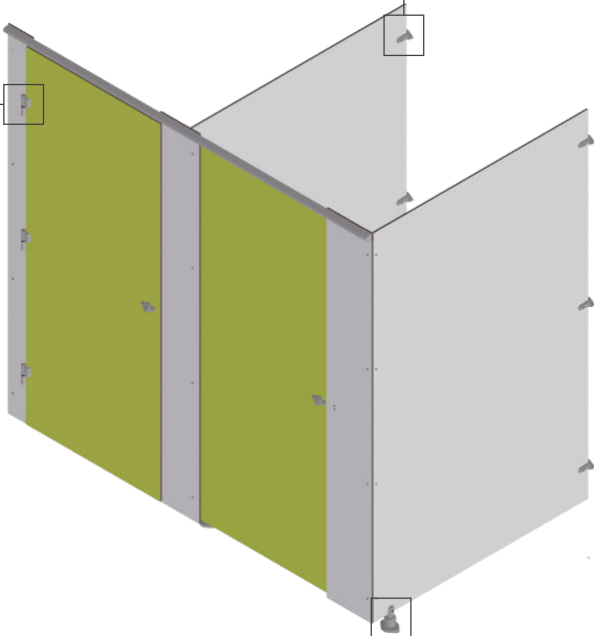

Paumelle aluminium (x3)

- Aluminium anodisé, axe indéformable en inox
- Rampe hélicoïdale - fermeture par inertie - sans ressort, sans graisse, sans entretien
- Dégondable ou indégonnable (choix sur site)
- 1 seule version totalement polyvalente

Profil aluminium 'PROMU'

- Aluminium anodisé naturel
- Bandeau de façade repositionnable
- Raidissage des cloisons > 1,80 m par pinçage continu
- Profil des renfort et poteau sol-plafond

Étrier mural (x3)

- Polypropylène renforcé
- Distance au mur de fond : 10 à 40 mm
- Emplacement libre : guide inox pour le perçage propre du panneau

Quart-de-rond aluminium (x4)

- Aluminium massif anodisé
- Liaison panneaux à 90°
- Rigidité exceptionnelle
- Limite le nombre de pieds en façade

Équerre murale (x4)

- Aluminium ép 5 mm
- Cache polyamide clipsé
- Réglage +12/-4 mm
- Écrou à picots

Butée adhésive

Dôme antibruit 5 x Ø10 mm - 4 par porte

Vis inox

Inox A4/316L empreinte Torx - frein de filet