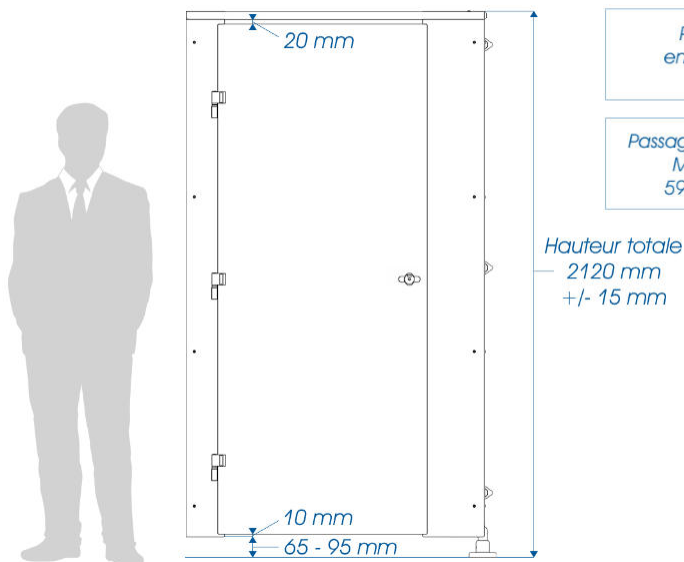

Cabines ACCESS 10 mm & ACCESS TORO 12,5 mm

**La cabine simple en hauteur 2,10 m
et 3 paumelles par porte**

**Intimité / Montage / Robustesse
Quincaillerie garantie 5 ans***

Caractéristiques

- Hauteur totale **2,12 m** +/- 15 mm
- Porte hauteur 1,98 m - **3 paumelles**
- Raidissage des cloisons > 1,80 m
- **ACCESS** - 10 mm : 20 décors
- **ACCESS TORO** - 12,5 mm : 8 décors

- **Stratifié compact** traité antibactérien - noyau havane - réaction au feu C-s1,d0 (M2)
- Résistance exceptionnelle à l'humidité, aux chocs, à la rayure
- Faible vide au sol : 80 mm +/- 15 mm
- **Quincaillerie exclusive** robuste :
  - Paumelles en aluminium / axe inox
  - Verrou à pêne coulissant en aluminium
  - Pieds faible hauteur à réglage permanent (clé fournie)
  - Équerres alu réglables avec cache clipsé
  - Bandeau de façade en aluminium anodisé
  - Hauteur pieds et largeur passages **réglables** jusqu'en fin de chantier

Choix 'confort' : Cabine INTIMEO

Finition et confort supérieurs :

- **Boîtier** voyant de verrou **aluminium**
- **Closoir du bandeau** sur portes
- Raidissage de toutes les cloisons
- **Joint anti-bruit** sur bandeau de façade

- ✓ Composants exclusifs **fabriqués en France** ou en **Europe** (profilés alu), qualité et longévité exceptionnelles
- ✓ Panneau de compact 10 mm Polyrey **fabriqué en France, traité antibactérien Sanitized®**
- ✓ Vis inox **316L/A4**, empreinte Torx, frein filet

* Les pièces standard de fixation et d'assemblage des cabines cabineo sont garanties 5 ans en France métropolitaine + Corse – voir détails sur www.cabineo.com.