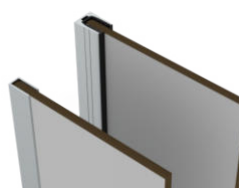

Gâche

- Porte ouvrant intérieur
- Aluminium anodisé

Option :
boîtier de voyant alu

Ensemble pare-douche

- Cloisonnette 300 x H 1880 mm
- Banc quart-de-rond - porte-serviette 45° en inox 316L satiné

Renfort de meneau long

- Profil 'PROMU' en aluminium anodisé
- Renforce et rigidifie les meneaux longs

Profils U aluminium anodisé

- U simple : cache le bord d'un panneau recoupé (10 mm)
- U avec joint 10/12,5 mm : gère étanchéité et dilatation