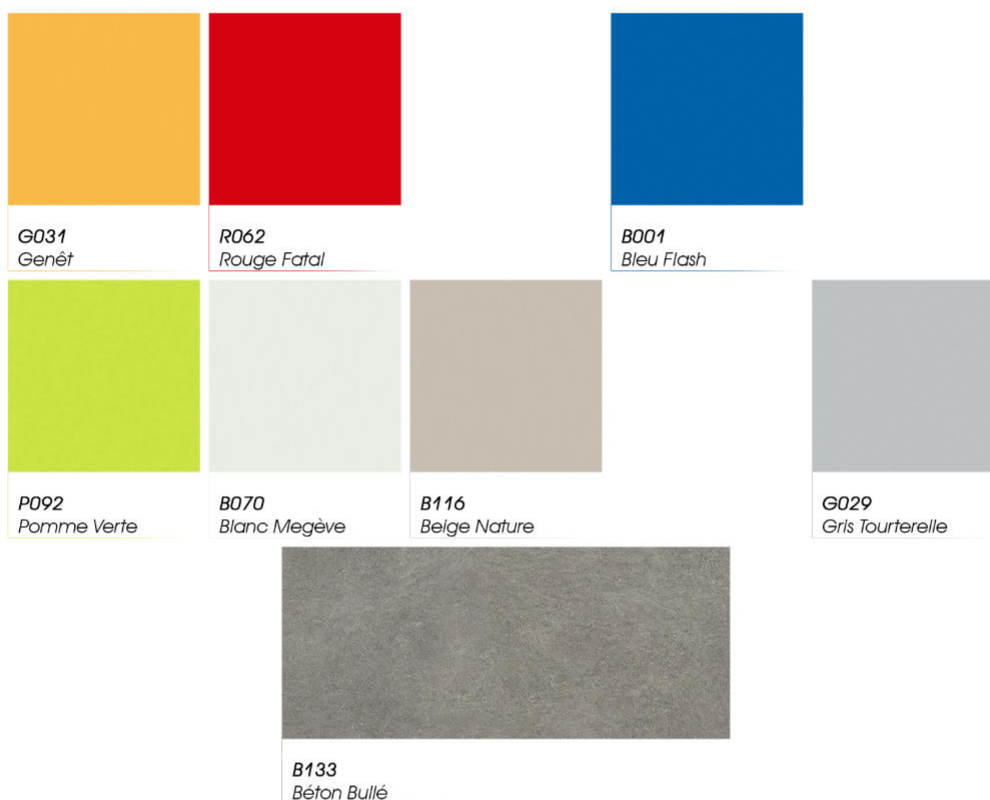

Nuancier 2022

compact 12,5 mm : 8 décors
option : 7 décors bois - portes uniquement - fil vertical

Cabines : prix standard : 2 décors (portes / cloisons et meneaux)

Casiers : corps de meuble : B070 Blanc Megève - portes : 2 décors

Délai standard :
4 à 6 semaines

Échelle : 1/10

Option décor bois : sur portes uniquement - fil vertical (avec plus-value - délai + 1 semaine)