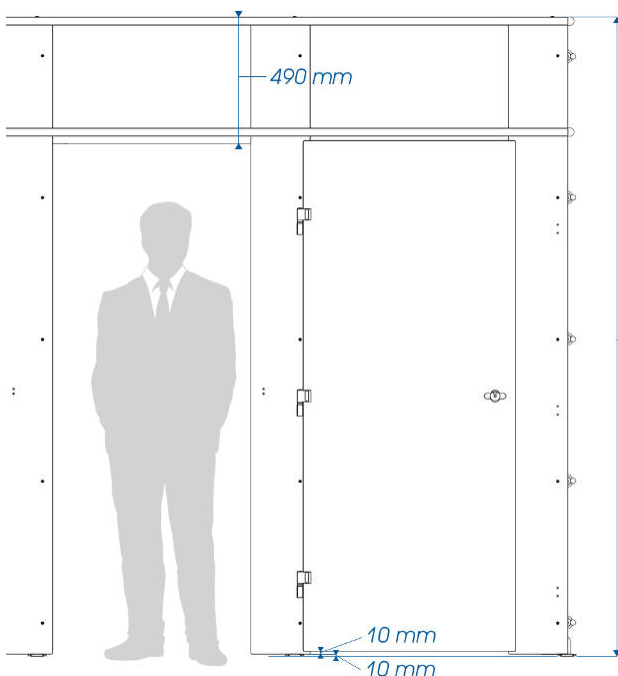

# Cabine SCOLA 2.5

**cabineo**   
Le cloisonnement sanitaire responsable

Cabines SCOLA 2.5 10 mm & SCOLA 2.5 TORO 12,5 mm

*L'intimité à son maximum  
2,5 m d'intimité, du sol au plafond*

**Intimité unique / Robustesse  
Quincaillerie garantie 5 ans\***

## Caractéristiques

- Hauteur totale **2,48 m**
- Porte hauteur 1,98 m - **3 paumelles**
- **Montage sur étriers** hauteur 10 mm
- Double raidissage des façades
- Raidissage des cloisons
- **SCOLA 2.5 - 10 mm** : 20 décors
- **SCOLA 2.5 TORO - 12,5 mm** : 8 décors

## Variantes

- sur profils U - hauteur 2,48 m
- sur pieds-vérin - hauteur 2,55 m -  
vide au sol 80 mm +/- 15 mm

Profondeur maxi  
en 1 seul panneau :  
2600 mm

Passages de porte standard  
Mini | ERP | PMR :  
590 | 770 | 855 mm

## Pare-douche

- L 300 x H 1880 mm
- Banc quart-de-rond et porte-serviette en aluminium anodisé