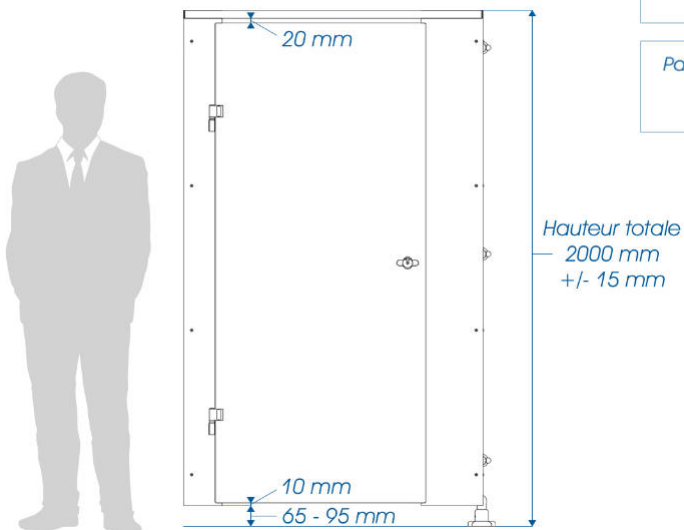

Cabines PRIMEO 10 mm & PRIMEO TORO 12,5 mm

*La cabine économique hauteur 2 m
qui ne fait pas l'économie de l'essentiel*

**Prix / Montage / Robustesse
Quincaillerie garantie 5 ans***

Caractéristiques

- Hauteur totale **2 m** +/- 15 mm
- Porte hauteur 1,86 m - **2 paumelles**
- Raidissage des cloisons > 1,80 m
- **PRIMEO** - 10 mm : 20 décors
- **PRIMEO TORO** - 12,5 mm : 8 décors

Profondeur maxi
en 1 seul panneau :
2600 mm

Passages de porte standard
Mini / ERP / PMR :
590 / 770 / 855 mm

École St François d'Assise – 92 Boulogne-Billancourt (Ent. Ferreira)

- ✓ Composants exclusifs **fabriqués en France** ou en **Europe** (profilés alu), qualité et longévité exceptionnelles
- ✓ Panneau de compact 10 mm Polyrey **fabriqué en France, traité antibactérien Sanitized®**
- ✓ Vis inox **316L/A4**, empreinte Torx, frein filet

- Polypropylène renforcé
- Distance au mur de fond : 10 à 40 mm
- Emplacement libre : guide inox pour le perçage propre du panneau

Quart-de-rond aluminium (x4)

- Aluminium massif anodisé
- Liaison panneaux à 90°
- Rigidité exceptionnelle
- Limite le nombre de pieds en façade

Profils U aluminium anodisé

- U simple : cache le bord d'un panneau recoupé (10 mm)
- U avec joint 10/12,5 mm : gère étanchéité et dilatation

Double verrou PMR

Assure la prise de main à 400 mm d'un angle rentrant - Réglementation PMR