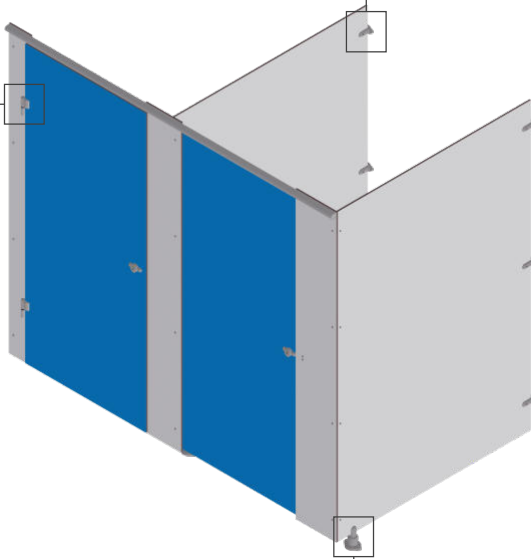

- Polypropylène renforcé
- Distance au mur de fond : 10 à 40 mm
- Emplacement libre : guide inox pour le perçage propre du panneau

Quart-de-rond aluminium (x4)

- Aluminium massif anodisé
- Liaison panneaux à 90°
- Rigidité exceptionnelle
- Limite le nombre de pieds en façade

Équerre murale (x4)

- Aluminium ép 5 mm
- Cache polyamide clipsé
- Réglage +12/-4 mm

Vis inox

Inox A4/316L
empreinte Torx
- frein de filet

Pied-vérin

- Polypropylène renforcé
- Faible vide au sol (65 à 95 mm)
- Réglage permanent de la hauteur
- Emplacement libre : guide inox pour le perçage propre du panneau
- Peu ou pas de pied en façade

Gâche

- Aluminium anodisé
- Porte ouvrant intérieur

Option :
boîtier de voyant alu

Pare-douche

- L 300 x H 1880 mm
- Banc quart-de-rond et porte-serviette en aluminium anodisé

Renfort de meneau long

- Profil 'PROMU' en aluminium anodisé
- Renforce et rigidifie les meneaux longs