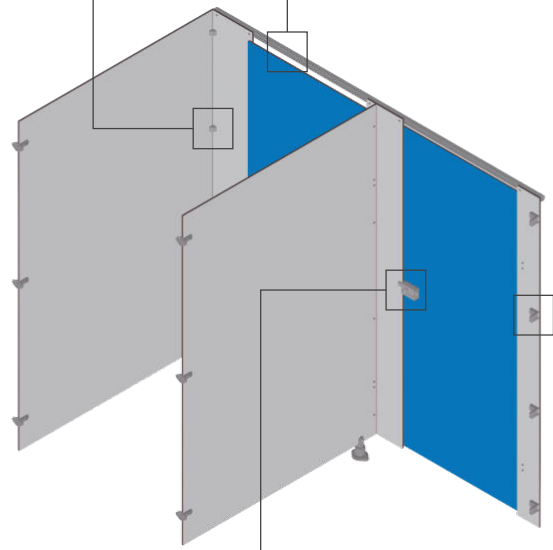

- Polypropylène renforcé
- Distance au mur de fond : 10 à 40 mm
- Emplacement libre : guide inox pour le perçage propre du panneau

Quart-de-rond aluminium (x4)

- Aluminium massif anodisé
- Liaison panneaux à 90°
- Rigidité exceptionnelle
- Limite le nombre de pieds en façade

Équerre murale (x4)

- Aluminium ép 5 mm
- Cache polyamide clipsé
- Réglage +12/-4 mm

Vis inox

Inox A4/316L
empreinte Torx
- frein de filet

Pied-vérin

- Polypropylène renforcé
- Faible vide au sol (65 à 95 mm)
- Réglage permanent de la hauteur
- Emplacement libre : guide inox pour le perçage propre du panneau
- Peu ou pas de pied en façade

Gâche

- Aluminium anodisé
- Porte ouvrant intérieur

Option :
boîtier de voyant alu

Pare-douche

- L 300 x H 1880 mm
- Banc quart-de-rond et porte-serviette en aluminium anodisé

Renfort de meneau long

- Profil 'PROMU' en aluminium anodisé
- Renforce et rigidifie les meneaux longs