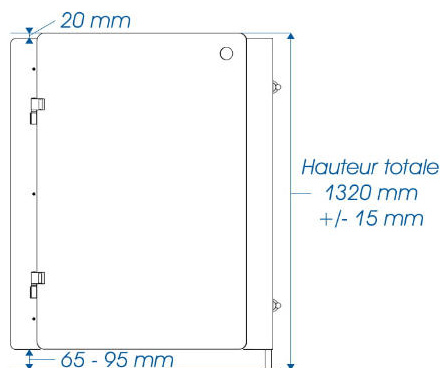

Profondeur maxi en 1 seul panneau : 2600 mm

Passages de porte standard
Mini / ERP / PMR : 590 / 770 / 855 mm

* Les pièces standard de fixation et d'assemblage des cabines cabineo sont garanties 5 ans en France métropolitaine + Corse – voir détails sur www.cabineo.com.