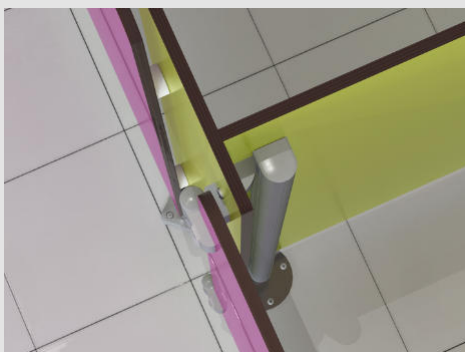

ANIMEO - h 1 m

ANIMEO 1300 - h 1,30 m

Profondeur maxi en 1 seul panneau : 2600 mm

Passages de porte standard
Mini / ERP / PMR : 590 / 770 / 855 mm

* Les pièces standard de fixation et d'assemblage des cabines cabineo sont garanties 5 ans en France métropolitaine + Corse – voir détails sur www.cabineo.com.

Cabine ANIMEO

Sécurité : porte sans verrou ouvrant vers l'extérieur. **Cale de paumelle** de 10 mm et **butée anti pince-doigt** de 13 mm.
Stabilité : assurée si besoin par des **potelets** (profil aluminium 'PROMU' monté sur une **platine en inox** hauteur 500 mm).

Étrier mural (x2)

- Polypropylène renforcé
- Distance au mur de fond : 10 à 40 mm
- Emplacement libre : guide inox pour le perçage propre du panneau

Quart-de-rond aluminium (x2)

- Aluminium massif anodisé
- Liaison panneaux à 90°
- Rigidité exceptionnelle
- Limite le nombre de pieds en façade

Équerre murale (x2)

- Aluminium ép 5 mm
- Cache polyamide clipsé
- Réglage +12/-4 mm

Potelet alu

Sur platine inox
h 500 mm

Pied-vérin

- Polypropylène renforcé
- Faible vide au sol (65 à 95 mm)
- Réglage permanent de la hauteur
- Emplacement libre : guide inox pour le perçage propre du panneau