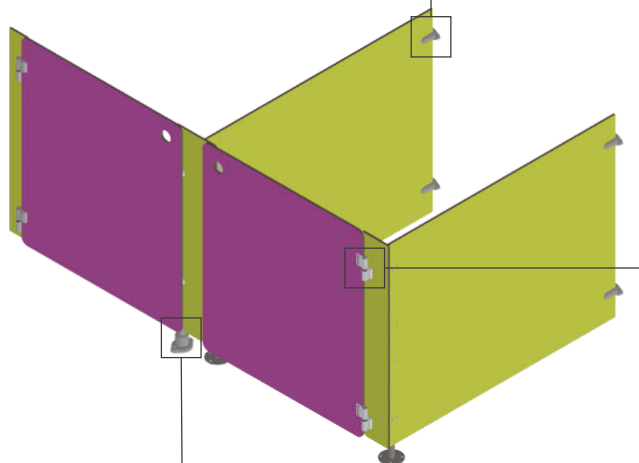

Étrier mural (x2)

- Polypropylène renforcé
- Distance au mur de fond : 10 à 40 mm
- Emplacement libre : guide inox pour le perçage propre du panneau

Quart-de-rond aluminium (x2)

- Aluminium massif anodisé
- Liaison panneaux à 90°
- Rigidité exceptionnelle
- Limite le nombre de pieds en façade

Équerre murale (x2)

- Aluminium ép 5 mm
- Cache polyamide clipsé
- Réglage +12/-4 mm

Potelet alu

Sur platine inox
h 500 mm

Pied-vérin

- Polypropylène renforcé
- Faible vide au sol (65 à 95 mm)
- Réglage permanent de la hauteur
- Emplacement libre : guide inox pour le perçage propre du panneau