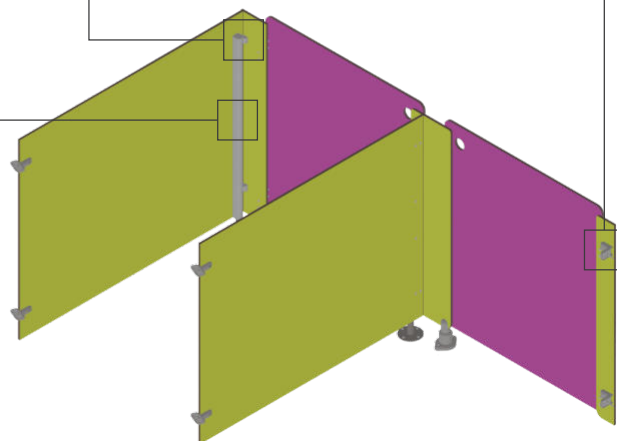

Étrier mural (x2)

- Polypropylène renforcé
- Distance au mur de fond : 10 à 40 mm
- Emplacement libre : guide inox pour le perçage propre du panneau

Quart-de-rond aluminium (x2)

- Aluminium massif anodisé
- Liaison panneaux à 90°
- Rigidité exceptionnelle
- Limite le nombre de pieds en façade

Équerre murale (x2)

- Aluminium ép 5 mm
- Cache polyamide clipsé
- Réglage +12/-4 mm

Potelet alu

Sur platine inox
h 500 mm

Pied-vérin

- Polypropylène renforcé
- Faible vide au sol (65 à 95 mm)
- Réglage permanent de la hauteur
- Emplacement libre : guide inox pour le perçage propre du panneau