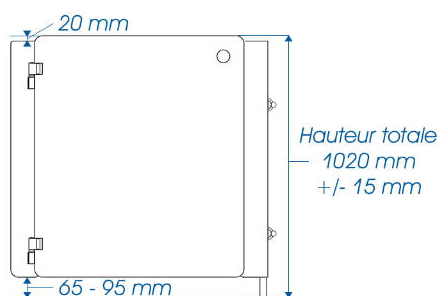

Profondeur maxi en 1 seul panneau : 2600 mm

Passages de porte standard
Mini / ERP / PMR : 590 / 770 / 855 mm

* Les pièces standard de fixation et d'assemblage des cabines cabineo sont garanties 5 ans en France métropolitaine + Corse – voir détails sur www.cabineo.com.