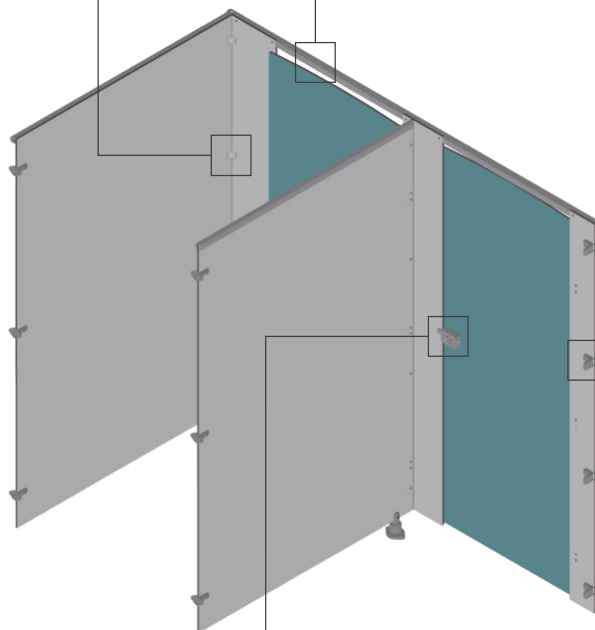

Pied-vérin

- Polypropylène renforcé
- Faible vide au sol (65 à 95 mm)
- Réglage permanent de la hauteur
- Emplacement libre : guide inox pour le perçage propre du panneau
- Peu ou pas de pied en façade

Verrou coulissant aluminium

- Montage sur la porte avec boîtier de voyant aluminium faisant prise de main
- Carter aluminium anodisé
- Pêne coulissant massif aluminium anodisé
- Bouton aluminium gainé de caoutchouc
- Décondamnation par clé carré (fournie)

Gâche

- Aluminium anodisé
- Porte ouvrant intérieur

Pare-douche

- L 400 x H 1880 mm
- Banc quart-de-rond et porte-serviette en aluminium anodisé

Renfort de meneau long

- Profil 'PROMU' en aluminium anodisé
- Renforce et rigidifie les meneaux longs

Profils U aluminium anodisé

- U simple : cache le bord d'un panneau recoupé (10 mm)
- U avec joint 10/12,5 mm : gère étanchéité et dilatation

Double verrou PMR

- Assure la prise de main à 400 mm d'un angle rentrant - Réglementation PMR

Tél : 04 73 16 88 57

www.cabineo.com - contact@cabineo.com

cabineo une marque de la Sarl CO2D, au capital de 60000 €

RCS Clermont-Ferrand 531272904 - Gouttefavier 63590 Tours sur Meymont