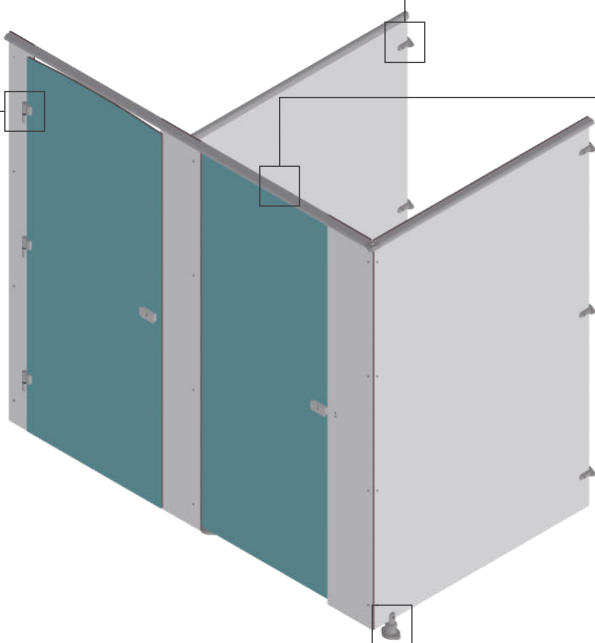

Paumelle aluminium (x3)

- Aluminium anodisé, axe indéformable en inox
- Rampe hélicoïdale - fermeture par inertie - sans ressort, sans graisse, sans entretien
- Dégondable ou indégonnable (choix sur site)
- 1 seule version totalement polyvalente

Profil aluminium 'PROMU'

- Aluminium anodisé naturel
- Bandeau de façade repositionnable
- Raidissage de toutes les cloisons
- Joint anti-bruit en façade
- Profil des renfort et poteau sol-plafond

Étrier mural (x3)

- Polypropylène renforcé
- Distance au mur de fond : 10 à 40 mm
- Emplacement libre : guide inox pour le perçage propre du panneau

Quart-de-rond aluminium (x4)

- Aluminium massif anodisé
- Liaison panneaux à 90°
- Rigidité exceptionnelle
- Limite le nombre de pieds en façade

Équerre murale (x4)

- Aluminium ép 5 mm
- Cache polyamide clipsé
- Réglage +12/-4 mm

Cloisir

- Aluminium anodisé
- Au droit des portes

Vis inox

- Inox A4/316L empreinte Torx - frein de filet