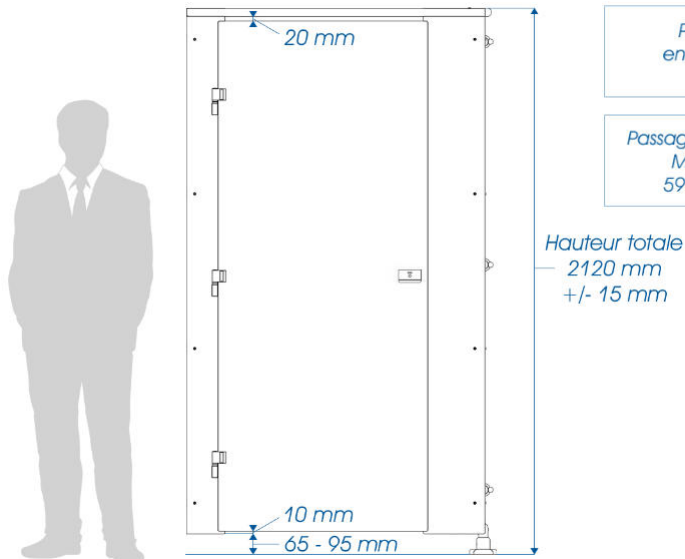

Cabines INTIMEO 10 mm & INTIMEO TORO 12,5 mm

**La cabine polyvalente
Intime, élégante et confortable**

**Intimité / Confort / Robustesse
Quincaillerie garantie 5 ans***

Caractéristiques

- Hauteur totale **2,12 m** +/- 15 mm
- **Porte cintrée** hauteur 1,98 m - **3 paumelles**
- Raidissage des cloisons
- **INTIMEO** - 10 mm : 20 décors
- **INTIMEO TORO** - 12,5 mm : 8 décors
- Décor portes (plus-value) : 7 bois - *fil vertical*

- **Stratifié compact** traité antibactérien - noyau havane - réaction au feu C-s1,d0 (M2)
- Résistance exceptionnelle à l'humidité, aux chocs, à la rayure
- Faible vide au sol : 80 mm +/- 15 mm
- **Quincaillerie exclusive** robuste :
  - Paumelles en aluminium / axe inox
  - Verrou à pêne coulissant en aluminium + boîtier de voyant en aluminium
  - Pieds faible hauteur à réglage permanent (clé fournie)
  - Équerres alu réglables avec cache clipsé
  - Bandeau de façade en aluminium anodisé
  - **Joint anti-bruit** sur bandeaux en façade
  - **Raidissage de toutes les cloisons**
  - **Closoir** du bandeau sur portes
  - Hauteur pieds et largeur passages **réglables** jusqu'en fin de chantier

Choix 'éco' : Cabine ACCESS

- Boîtier de voyant en polyamide
- Raidissage cloisons > 1,80 m
- Sans closoir ni joint anti-bruit

- ✓ Composants exclusifs **fabriqués en France** ou en **Europe** (profilés alu), qualité et longévité exceptionnelles
- ✓ Panneau de compact 10 mm Polyrey **fabriqué en France, traité antibactérien Sanitized®**
- ✓ Vis inox **316L/A4**, empreinte Torx, frein filet

* Les pièces standard de fixation et d'assemblage des cabines cabineo sont garanties 5 ans en France métropolitaine + Corse – voir détails sur www.cabineo.com.