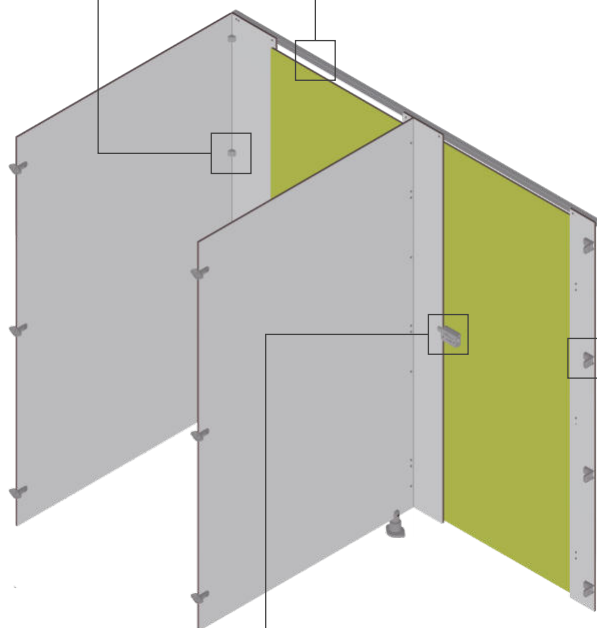

Cabines ACCESS 10 mm & ACCESS TORO 12,5 mm

La cabine simple en hauteur 2,10 m et 3 paumelles par porte

**Intimité / Montage / Robustesse
Quincaillerie garantie 5 ans***

Caractéristiques

- Hauteur totale **2,12 m** +/- 15 mm
- Porte hauteur 1,98 m - **3 paumelles**
- Raidissage des cloisons > 1,80 m
- **ACCESS** - 10 mm : 20 décors
- **ACCESS TORO** - 12,5 mm : 8 décors

- Polypropylène renforcé
- Distance au mur de fond : 10 à 40 mm
- Emplacement libre : guide inox pour le perçage propre du panneau

Quart-de-rond aluminium (x4)

- Aluminium massif anodisé
- Liaison panneaux à 90°
- Rigidité exceptionnelle
- Limite le nombre de pieds en façade

Équerre murale (x4)

- Aluminium ép 5 mm
- Cache polyamide clipsé
- Réglage +12/-4 mm

Vis inox

Inox A4/316L
empreinte Torx
- frein de filet

Pied-vérin

- Polypropylène renforcé
- Faible vide au sol (65 à 95 mm)
- Réglage permanent de la hauteur
- Emplacement libre : guide inox pour le perçage propre du panneau
- Peu ou pas de pied en façade

Gâche

- Aluminium anodisé
- Porte ouvrant intérieur

Option :
boîtier de voyant alu

Pare-douche

- L 300 x H 1880 mm
- Banc quart-de-rond et porte-serviette en aluminium anodisé

Renfort de meneau long

- Profil 'PROMU' en aluminium anodisé
- Renforce et rigidifie les meneaux longs