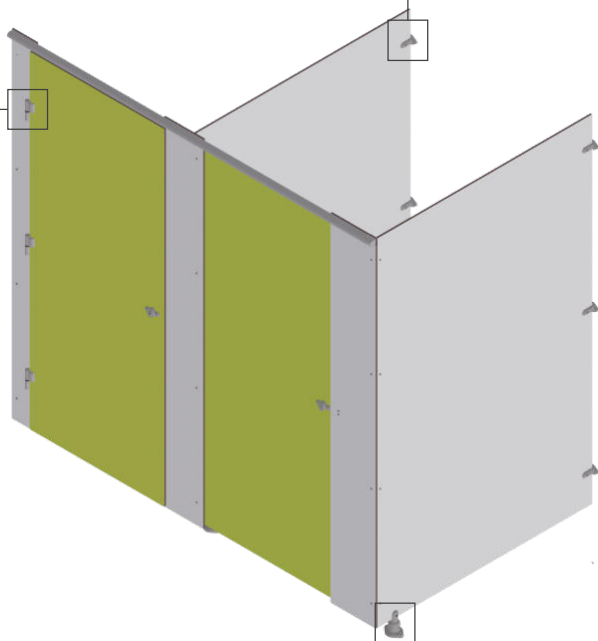

Cabines ACCESS 10 mm & ACCESS TORO 12,5 mm

La cabine simple en hauteur 2,10 m et 3 paumelles par porte

**Intimité / Montage / Robustesse
Quincaillerie garantie 5 ans***

Caractéristiques

- Hauteur totale **2,12 m** +/- 15 mm
- Porte hauteur 1,98 m - **3 paumelles**
- Raidissage des cloisons > 1,80 m
- **ACCESS** - 10 mm : 20 décors
- **ACCESS TORO** - 12,5 mm : 8 décors

- Polypropylène renforcé
- Distance au mur de fond : 10 à 40 mm
- Emplacement libre : guide inox pour le perçage propre du panneau

Quart-de-rond aluminium (x4)

- Aluminium massif anodisé
- Liaison panneaux à 90°
- Rigidité exceptionnelle
- Limite le nombre de pieds en façade

Équerre murale (x4)

- Aluminium ép 5 mm
- Cache polyamide clipsé
- Réglage +12/-4 mm

Vis inox

Inox A4/316L
empreinte Torx
- frein de filet

Pied-vérin

- Polypropylène renforcé
- Faible vide au sol (65 à 95 mm)
- Réglage permanent de la hauteur
- Emplacement libre : guide inox pour le perçage propre du panneau
- Peu ou pas de pied en façade