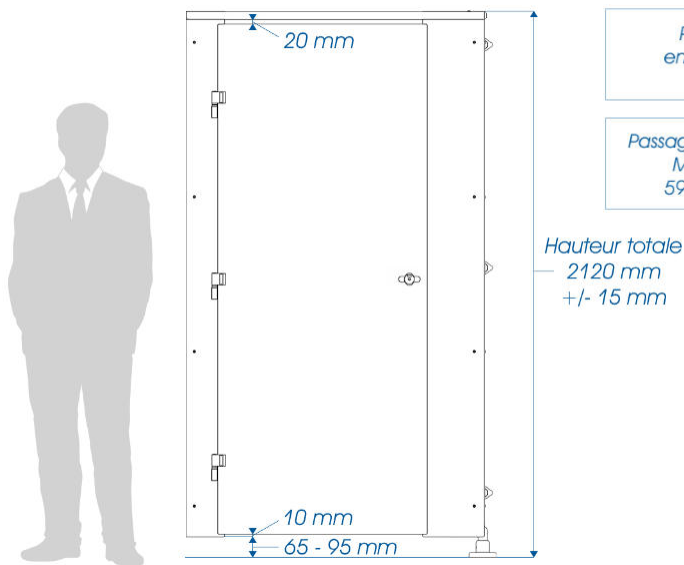

Cabines ACCESS 10 mm & ACCESS TORO 12,5 mm

La cabine simple en hauteur 2,10 m et 3 paumelles par porte

**Intimité / Montage / Robustesse
Quincaillerie garantie 5 ans***

Caractéristiques

- Hauteur totale **2,12 m** +/- 15 mm
- Porte hauteur 1,98 m - **3 paumelles**
- Raidissage des cloisons > 1,80 m
- **ACCESS** - 10 mm : 20 décors
- **ACCESS TORO** - 12,5 mm : 8 décors

- **Stratifié compact** traité antibactérien - noyau havane - réaction au feu C-s1,d0 (M2)
- Résistance exceptionnelle à l'humidité, aux chocs, à la rayure
- Faible vide au sol : 80 mm +/- 15 mm
- **Quincaillerie exclusive** robuste :
  - Paumelles en aluminium / axe inox
  - Verrou à pêne coulissant en aluminium
  - Pieds faible hauteur à réglage permanent (clé fournie)
  - Équerres alu réglables avec cache clipsé
  - Bandeau de façade en aluminium anodisé
  - Hauteur pieds et largeur passages **réglables** jusqu'en fin de chantier

Choix 'confort' : Cabine INTIMEO

Finition et confort supérieurs :

- **Boîtier** voyant de verrou aluminium
- **Cloisir du bandeau** sur portes
- Raidissage de toutes les cloisons
- **Joint anti-bruit** sur bandeau de façade

- ✓ Composants exclusifs **fabriqués en France** ou en **Europe** (profilés alu), qualité et longévité exceptionnelles
- ✓ Panneau de compact 10 mm Polyrey **fabriqué en France, traité antibactérien Sanitized®**
- ✓ Vis inox **316L/A4**, empreinte Torx, frein filet

* Les pièces standard de fixation et d'assemblage des cabines cabineo sont garanties 5 ans en France métropolitaine + Corse – voir détails sur www.cabineo.com.