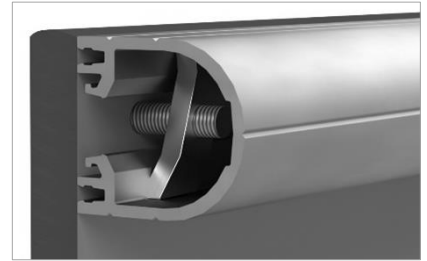

Angle de BF réglable gris (INTIMEO)

Cloisir affleurant clipsé (INTIMEO)