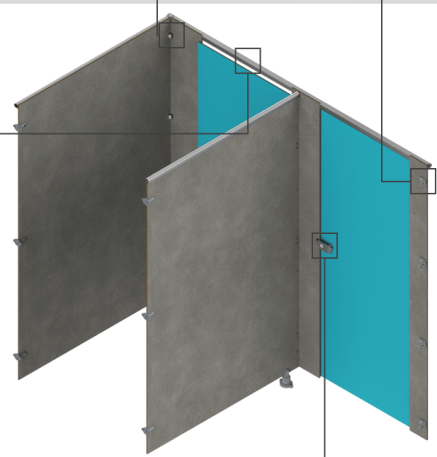

Pied-vérin

Verrou coulissant alu

Gâche alu

Composition d'une cabine
INTIMEO
Hauteur 2,10 m - 3 paumelles

Tél : 04 73 16 88 57 - www.cabineo.com
contact@cabineo.com

cabineo une marque de la Sarl CO2D, sarl au capital de 60 000 €
RCS Clermont-Ferrand 531 272 904 - Id Gouttefavier 63590 Tours sur Meymont