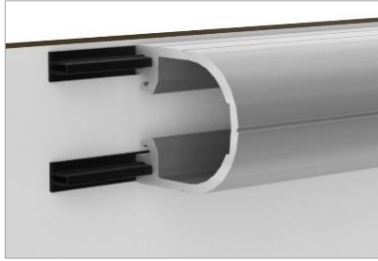

Bandeau de façade 'PROMU' en aluminium anodisé - repositionnable

Joints antibruit sur le profil de façade et les raidisseurs (INTIMEO)

Raidissage toutes cloisons par bandeau 'PROMU' en aluminium anodisé (INTIMEO – autres gammes si cloison > 1,80 m)