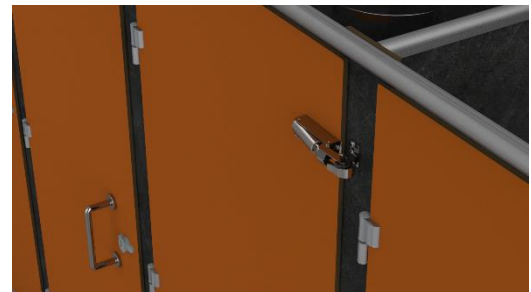

Nouveau
Frein de rétention évitant le claquement des portes au vent. *Sur étude de faisabilité*