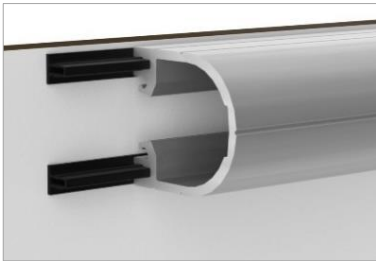

Paumelle en aluminium anodisé avec axe inox – sans ressort – sans entretien

Modèle universel : montage poussant ou tirant, ferrée à gauche ou à droite  
Retour de la porte par inertie en position fermée  
Porte ouvrant intérieur : retour possible en position ouverte

### Robustesse et longévité

**ni paumelle ni verrou en plastique**

**Facilité de pose – nombreux réglages pas d'erreurs irréparables**

Etrier mural en résine armée de fibre de verre

Pied-vérin de 65 à 95 mm – en résine armée de fibre de verre - réglage toujours modifiable avec clé spéciale fournie

**Nouveau** Pied-vérin et étrier mural redessinés pour faciliter le nettoyage

Verrou en aluminium anodisé avec pêne coulissant en alu - monté sur la porte  
Déverrouillable par clé carré  
Bouton caoutchouc faisant prise de main et butée amortisseur  
*Porte ouvrant intérieur : gâche en aluminium*

Liaison panneaux par quart-de-rond massif en aluminium anodisé

Equerre murale en aluminium réglable +/- 8 mm + cache clipsé

Vis inox A4-316L Torx frein de filet

Bandeau de façade 'PROMU' en aluminium anodisé - repositionnable