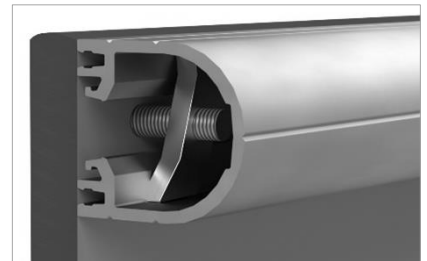

Nouveau Cloisir affleurant clipsé (sauf PRIMEO)

Nouveau Angle de BF réglable gris (sauf PRIMEO)