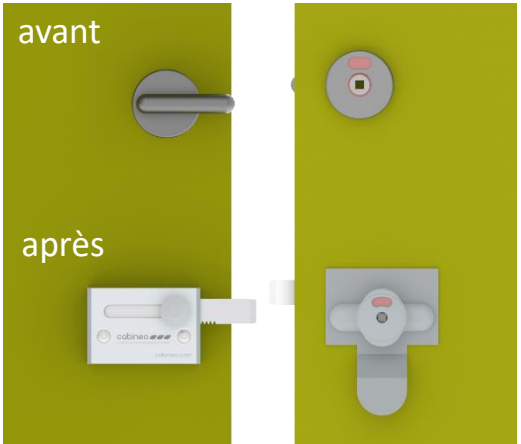

#### Quincaillerie exclusive robuste

- Paumelles en aluminium axe inox - porte entrebâillée ou en appui
- Verrou à pêne coulissant en aluminium
- Boîtier de verrou en résine armée ou en aluminium anodisé
- Profil polyvalent 'PROMU' en aluminium anodisé - repositionnable
- Pied à hauteur réglable jusqu'en fin de chantier (clé fournie)
- Vis inox 316L/A4, empreinte Torx, frein filet
- Joint anti-bruit sur bandeau de façade

**Nouveau** Pied-vérin et étrier mural redessinés pour faciliter le nettoyage

Verrou en aluminium anodisé avec pêne coulissant en alu - monté sur la porte  
Déverrouillable par clé carré  
Bouton caoutchouc faisant prise de main et butée amortisseur  
*Porte ouvrant intérieur : gâche en aluminium*

**Nouveau** Angle de BF réglable gris (sauf PRIMEO)

**Nouveau**  
Double verrou PMR : permet de respecter la Règlementation Accessibilité dans les ERP si l'implantation de la porte l'impose

**Nouveau** Profil U polyvalent 10 mm / 12,5 mm pour plusieurs fonctions :  
Discrétion + Étanchéité  
+ Dilatation du panneau de compact + Anti-vibrations  
+ Fixation sur mur légèrement en biais

**Nouveau** Poignée de verrou en inox laqué

**Nouveau**  
Kit de remplacement de verrou pivotant. La poignée de tirage inox occulte les trous existants.

**Nouveau**  
Boutons de tirage en aluminium anodisé. Version simple – version double.