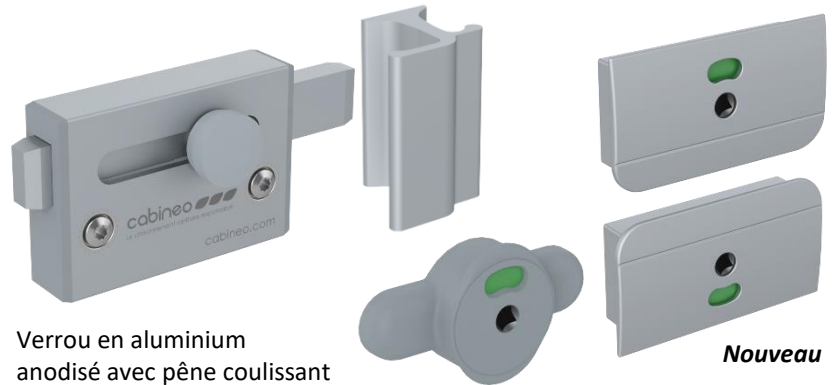

#### Quincaillerie exclusive robuste

- Paumelles en aluminium axe inox - porte entrebâillée ou en appui
- Verrou à pêne coulissant en aluminium
- Boîtier de verrou en résine armée ou en aluminium anodisé
- Profil polyvalent 'PROMU' en aluminium anodisé - repositionnable
- Pied à hauteur réglable jusqu'en fin de chantier (clé fournie)
- Vis inox 316L/A4, empreinte Torx, frein filet
- Joint anti-bruit sur bandeau de façade

Paumelle en aluminium anodisé avec axe inox – sans ressort – sans entretien

Modèle universel : montage poussant ou tirant, ferrée à gauche ou à droite  
Retour de la porte par inertie en position fermée  
Porte ouvrant intérieur : retour possible en position ouverte

### Robustesse et longévité

**ni paumelle ni verrou en plastique**

**Facilité de pose – nombreux réglages pas d'erreurs irréparables**

Etrier mural en résine armée de fibre de verre

Pied-vérin de 65 à 95 mm – en résine armée de fibre de verre - réglage toujours modifiable avec clé spéciale fournie

**Nouveau** Pied-vérin et étrier mural redessinés pour faciliter le nettoyage

Verrou en aluminium anodisé avec pêne coulissant en alu - monté sur la porte  
Déverrouillable par clé carré  
Bouton caoutchouc faisant prise de main et butée amortisseur  
*Porte ouvrant intérieur : gâche en aluminium*