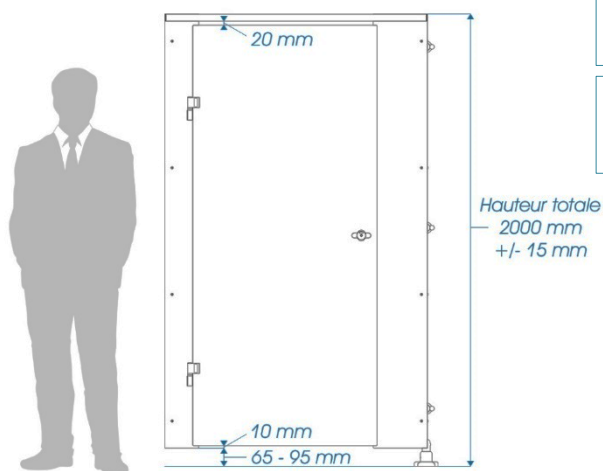

- Résistance exceptionnelle à
l'humidité, aux chocs, à la rayure

Cabine hauteur 2 m +/- 15 mm

- Porte hauteur 1,86 m

- Faible vide au sol : 80 mm +/- 15

Quincaillerie exclusive robuste

- 2 paumelles en aluminium axe inox

- 8 décors

Existe en stratifié compact 10 mm –
20 décors :

- **PRIMEO**

Profondeur maxi en 1 seul
panneau : 2600 mm

Passages de porte standard
Mini / ERP / PMR :
590 / 770 / 855 mm

- ✓ Composants exclusifs **fabriqués en France** ou en **Europe**, qualité et longévité exceptionnelles
- ✓ Panneau de compact 10 mm Polyrey, **fabriqué en France, traité antibactérien Sanitized®**
- ✓ Vis inox **316L/A4**, empreinte Torx, frein filet