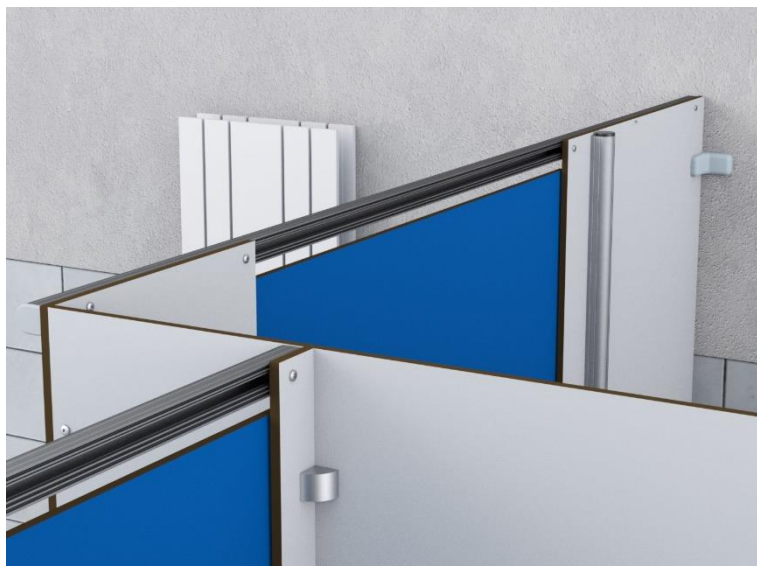

- Résistance exceptionnelle à
l'humidité, aux chocs, à la rayure

Cabine hauteur 2 m +/- 15 mm

- Porte hauteur 1,86 m

- Faible vide au sol : 80 mm +/- 15

Quincaillerie exclusive robuste

- 2 paumelles en aluminium axe inox

- 8 décors

Existe en stratifié compact 10 mm –
20 décors :

- **PRIMEO**

Profondeur maxi en 1 seul
panneau : 2600 mm

Passages de porte standard
Mini / ERP / PMR :
590 / 770 / 855 mm

- ✓ Composants exclusifs **fabriqués en France** ou en **Europe**, qualité et longévité exceptionnelles
- ✓ Panneau de compact 10 mm Polyrey, **fabriqué en France, traité antibactérien Sanitized®**
- ✓ Vis inox **316L/A4**, empreinte Torx, frein filet

**Facilité de pose
pas d'erreurs irréparables**

2 paumelles universelles
en aluminium avec axe
inox – dégonflables – sans
ressort – sans entretien

2 positions : en appui
ou entrebâillée,
au choix à la pose

Pied-vérin et étrier en
polypropylène renforcé
Pied-vérin de 65 à 95 mm –
réglage toujours modifiable

Liaison panneaux
par quart-de-rond
massif en
aluminium anodisé

Bandeau de façade 'PROMU' en
aluminium anodisé - repositionnable