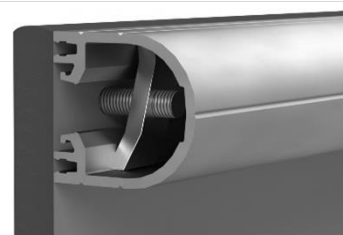

**Facilité de pose
pas d'erreurs irréparables**

2 paumelles universelles
en aluminium avec axe
inox – dégonflables – sans
ressort – sans entretien

2 positions : en appui
ou entrebâillée,
au choix à la pose

Pied-vérin et étrier en
polypropylène renforcé
Pied-vérin de 65 à 95 mm –
réglage toujours modifiable

Liaison panneaux
par quart-de-rond
massif en
aluminium anodisé

Bandeau de façade 'PROMU' en
aluminium anodisé - repositionnable

NB : raidissage uniquement
des cloisons > 1,80 m
par pinçage continu –
profil 'PROMU' en alu anodisé

Voyant de verrou
en résine armée
faisant prise de main
Décondamnation par clé carrée

Verrou en aluminium anodisé avec pêne coulissant massif en alu.
Toujours monté sur la porte. Bouton caoutchouc faisant office de
prise de main et de butée.

Porte ouvrant vers l'intérieur : gâche en aluminium massif

Equerre
murale
aluminium
réglable
+12/-4 mm
+ cache clipsé

Vis inox A4-316L Torx
frein de filet

Tél : 04 73 16 88 57
www.cabineo.com - contact@cabineo.com