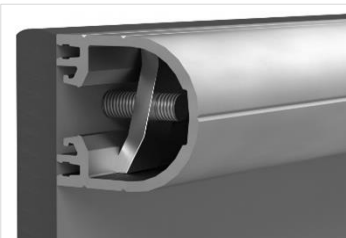

Pied-vérin de 65 à 95 mm –  
réglage toujours modifiable

Voyant de verrou en résine armée  
faisant prise de main  
Décondamnation par clé carrée

Verrou en aluminium anodisé avec pêne coulissant massif en alu.  
Toujours monté sur la porte. Bouton caoutchouc faisant office de  
prise de main et de butée.

*Porte ouvrant vers l'intérieur : gâche en aluminium massif*

Liaison panneaux  
par quart-de-rond  
massif en  
aluminium anodisé

Equerre  
murale  
aluminium  
réglable  
+12/-4 mm  
+ cache clipsé

Bandeau de façade 'PROMU' en  
aluminium anodisé - repositionnable