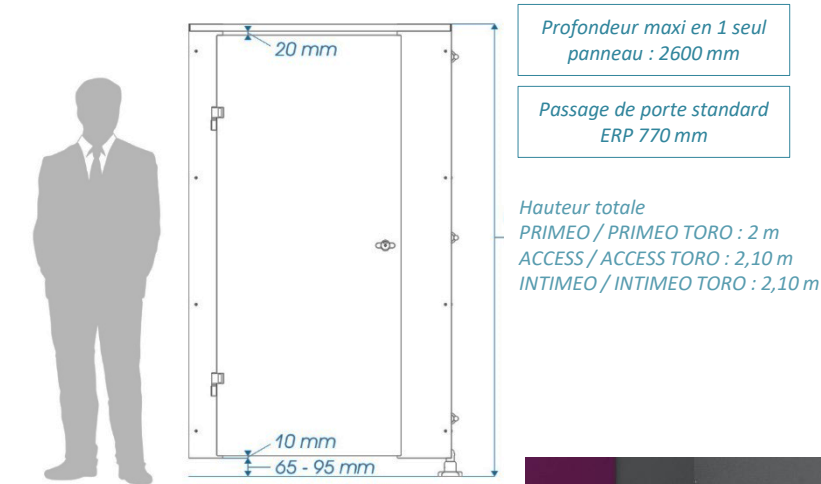

Cabine sas 'PNPC'

Pieds nus – pieds chaussés

Le sas de déshabillage
Versions PRIMEO, ACCESS et INTIMEO
En compact 10 mm ou 12,5 mm

Intimité / Montage / Robustesse
Quincaillerie garantie 5 ans*

Caractéristiques

Stratifié compact traité antibactérien - noyau havane - épaisseur **10 mm** ou **12,5 mm** (versions 'TORO') – C-S1,d0
- Résistance exceptionnelle à l'humidité, aux chocs, à la rayure
Cabine hauteur 2 m / porte 1,86 m (PRIMEO) ou **2,10 m / porte 1,98 m** (ACCESS et INTIMEO) +/- 15 mm
- Faible vide au sol : 80 mm +/- 15
Quincaillerie exclusive robuste
- 2 ou 3 paumelles aluminium axe inox
- Verrou à pêne coulissant aluminium
- Pieds à réglage permanent
- Bandeau de façade en alu anodisé
- Hauteur pieds et largeur passages **réglables** jusqu'en fin de chantier

2 positions : en appui
ou entrebâillée,
au choix à la pose

Pied-vérin et étrier en
polypropylène renforcé
Pied-vérin de 65 à 95 mm –
réglage toujours modifiable

Voyant de verrou en aluminium
anodisé (INTIMEO) faisant prise de main –
réversible - Film transparent contre la malveillance
Décondamnation par clé carrée