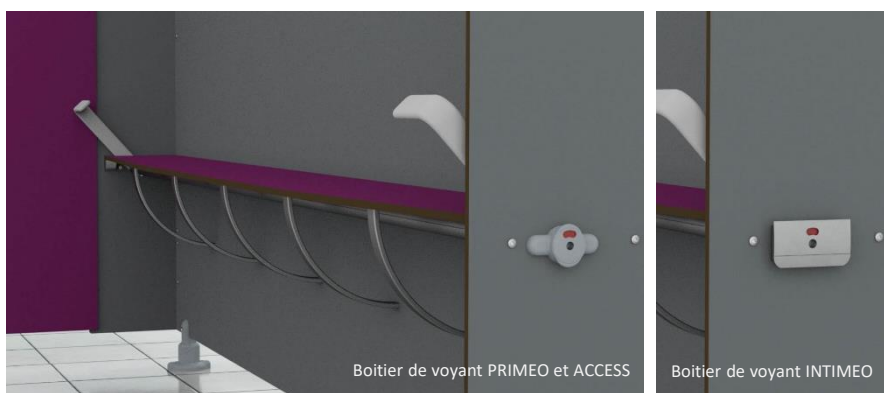

Mécanisme de blocage des 2 portes sous le banc – manœuvre par poignées aluminium avec revêtement PVC

* Les pièces standard de fixation et d'assemblage des cabines cabineo sont garanties 5 ans en France métropolitaine + Corse – voir détails sur www.cabineo.com.