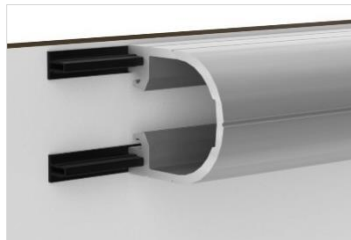

2 positions : en appui
ou entrebâillée,
au choix à la pose

Pied-vérin et étrier en
polypropylène renforcé
Pied-vérin de 65 à 95 mm –
réglage toujours modifiable

Voyant de verrou en aluminium
anodisé (INTIMEO) faisant prise de main –
réversible - Film transparent contre la malveillance
Décondamnation par clé carrée

Verrou en aluminium anodisé
avec pêne coulissant massif en
alu. Toujours monté sur la
porte. Bouton caoutchouc
faisant office de prise de main
et de butée.

Porte ouvrant vers l'intérieur :
gâche en aluminium massif

Voyant de verrou
en résine armée (PRIMEO et
ACCESS) faisant prise de main

Décondamnation par clé carrée

Liaison panneaux
par quart-de-rond
massif en
aluminium anodisé

Bandeau de façade 'PROMU' en
aluminium anodisé -
repositionnable

Joint antibruit sur le profil
de façade *

Equerre
murale
aluminium
réglable
+12/-4 mm
+ cache clipsé

Vis en façade discrètes
dans trou lamé *
Nettoyage facilité

Raidissage toutes cloisons par bandeau 'PROMU'
(PRIMEO et ACCESS : cloisons > 1,80 m)