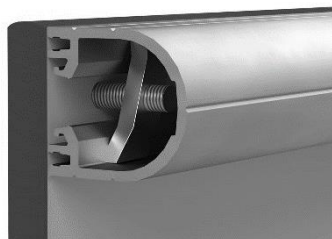

2 positions : en appui
ou entrebâillée,
au choix à la pose

Pied-vérin et étrier en
polypropylène renforcé
Pied-vérin de 65 à 95 mm –
réglage toujours modifiable

Voyant de verrou en aluminium
anodisé (INTIMEO) faisant prise de main –
réversible - Film transparent contre la malveillance
Décondamnation par clé carrée

Verrou en aluminium anodisé
avec pêne coulissant massif en
alu. Toujours monté sur la
porte. Bouton caoutchouc
faisant office de prise de main
et de butée.

Porte ouvrant vers l'intérieur :
gâche en aluminium massif

Voyant de verrou
en résine armée (PRIMEO et
ACCESS) faisant prise de main

Décondamnation par clé carrée

Liaison panneaux
par quart-de-rond
massif en
aluminium anodisé

Bandeau de façade 'PROMU' en
aluminium anodisé -
repositionnable

Joint antibruit sur le profil
de façade *

Equerre
murale
aluminium
réglable
+12/-4 mm
+ cache clipsé

Vis en façade discrètes
dans trou lamé *
Nettoyage facilité

Raidissage toutes cloisons par bandeau 'PROMU'
(PRIMEO et ACCESS : cloisons > 1,80 m)