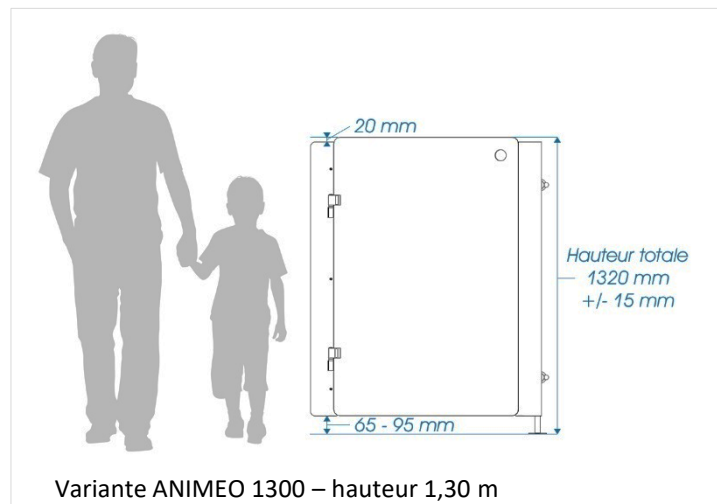

Cabine ANIMEO et variantes

cabineo 
Le cloisonnement sanitaire responsable

La cabine des tout-petits Stabilité et sécurité

Cabines ANIMEO montées sur potelets – hauteur 1 m

Profondeur maxi en 1 seul
panneau : 2040 mm

Passages de porte standard
Mini / ERP / PMR :
590 / 770 / 855 mm

Intimité / Stabilité / Sécurité
Quincaillerie garantie 5 ans*

Caractéristiques

- Stratifié compact** épaisseur 10 mm traité antibactérien - noyau havane - réaction au feu C-S1,d0 (M2)
- Résistance exceptionnelle à l'humidité, aux chocs, à la rayure
- Cabine hauteur 1 m +/- 15 mm**
- Porte hauteur 0,94 m
- Faible vide au sol : 80 mm +/- 15
- Quincaillerie exclusive robuste**
- 2 paumelles en aluminium axe inox
- Porte entrebâillée ou en appui
- Stabilité : montage sur potelet aluminium avec platine inox / sur pieds-vérin selon implantation
- Sécurité : portes vers l'extérieur / sans verrou / anti-pince doigt : cale de paumelle 10 mm + butée 13 mm
- 20 décors
- Option : gravure animaux

VARIANTES :

- En stratifié compact 12,5 mm – 8 décors : **ANIMEO TORO**
- En hauteur 1,30 m : en compact 10 mm – 20 décors : **ANIMEO 1300** ou compact 12,5 mm – 8 décors : **ANIMEO 1300 TORO**

Option portes ECUMEO

Liaison panneaux
par quart-de-rond
massif en
aluminium anodisé

Equerre
murale
aluminium
réglable
+12/-4 mm
+ cache clipsé

Vis inox A4-316L Torx
frein de filet

Variante : pied-vérin en
polypropylène renforcé
Réglable de 65 à 95 mm –
réglage toujours modifiable