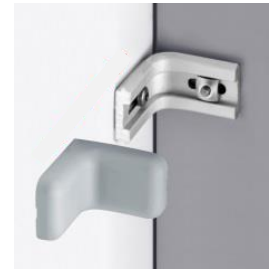

Sur cale
d'épaisseur 10 mm

2 positions :
entrebâillée ou en
appui, au choix à la pose

Etrier en
polypropylène
renforcé

2 butées caoutchouc 13 mm
sur la porte

Potelet aluminium 'PROMU'
sur platine inox laquée

Liaison panneaux
par quart-de-rond
massif en
aluminium anodisé

Equerre
murale
aluminium
réglable
+12/-4 mm
+ cache clipsé

Vis inox A4-316L Torx
frein de filet

Variante : pied-vérin en
polypropylène renforcé
Réglable de 65 à 95 mm –
réglage toujours modifiable