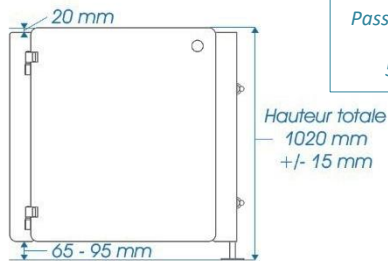

Cabine ANIMEO et variantes

cabineo 
Le cloisonnement sanitaire responsable

La cabine des tout-petits Stabilité et sécurité

Cabines ANIMEO montées sur potelets – hauteur 1 m

Profondeur maxi en 1 seul
panneau : 2040 mm

Passages de porte standard
Mini / ERP / PMR :
590 / 770 / 855 mm

Intimité / Stabilité / Sécurité
Quincaillerie garantie 5 ans*

Caractéristiques

- Stratifié compact** épaisseur 10 mm traité antibactérien - noyau havane - réaction au feu C-S1,d0 (M2)
- Résistance exceptionnelle à l'humidité, aux chocs, à la rayure
- Cabine hauteur 1 m +/- 15 mm**
- Porte hauteur 0,94 m
- Faible vide au sol : 80 mm +/- 15
- Quincaillerie exclusive robuste**
- 2 paumelles en aluminium axe inox
- Porte entrebâillée ou en appui
- Stabilité : montage sur potelet aluminium avec platine inox / sur pieds-vérin selon implantation
- Sécurité : portes vers l'extérieur / sans verrou / anti-pince doigt : cale de paumelle 10 mm + butée 13 mm
- 20 décors
- Option : gravure animaux

VARIANTES :

- En stratifié compact 12,5 mm – 8 décors : **ANIMEO TORO**
- En hauteur 1,30 m : en compact 10 mm – 20 décors : **ANIMEO 1300** ou compact 12,5 mm – 8 décors : **ANIMEO 1300 TORO**

Option portes ECUMEO

Liaison panneaux
par quart-de-rond
massif en
aluminium anodisé

Equerre
murale
aluminium
réglable
+12/-4 mm
+ cache clipsé

Vis inox A4-316L Torx
frein de filet

Variante : pied-vérin en
polypropylène renforcé
Réglable de 65 à 95 mm –
réglage toujours modifiable