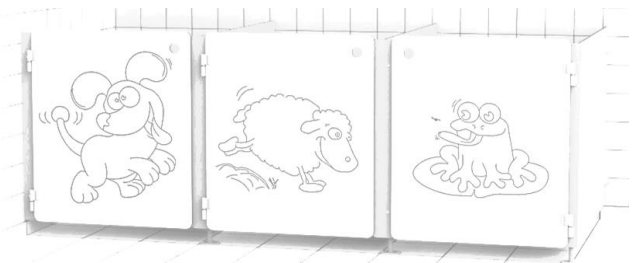

Sur cale
d'épaisseur 10 mm

2 positions :
entrebâillée ou en
appui, au choix à la pose

Etrier en
polypropylène
renforcé

2 butées caoutchouc 13 mm
sur la porte

Potelet aluminium 'PROMU'
sur platine inox laquée

Liaison panneaux
par quart-de-rond
massif en
aluminium anodisé

Equerre
murale
aluminium
réglable
+12/-4 mm
+ cache clipsé

Vis inox A4-316L Torx
frein de filet

Variante : pied-vérin en
polypropylène renforcé
Réglable de 65 à 95 mm –
réglage toujours modifiable

Option : gravures CHIEN, MOUTON ou GRENOUILLE

- ✓ Composants exclusifs **fabriqués en France** ou en **Europe**, qualité et longévité exceptionnelles
- ✓ Panneau de compact 10 ou 12,5 mm Polyrey, **fabriqué en France, traité antibactérien Sanitized®**
- ✓ Vis inox M5 **316L/A4**, empreinte Torx, frein filet