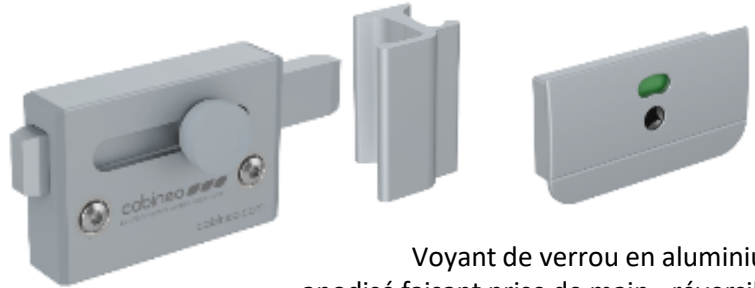

* Les pièces standard de fixation et d'assemblage des cabines cabineo sont garanties 5 ans en France métropolitaine + France – voir détails sur www.cabineo.com.

3 paumelles universelles en aluminium avec axe inox – dégonnables – sans ressort – sans entretien

2 positions : en appui ou entrebâillée, au choix à la pose

Pied-vérin et étrier en résine armée
Pied-vérin de 65 à 95 mm – réglage toujours modifiable

**Robustesse et longévité
ni paumelle ni verrou en plastique**

**Facilité de pose
pas d'erreurs irréparables**

Voyant de verrou en aluminium anodisé faisant prise de main - réversible
Film transparent contre la malveillance
Décondamnation par clé carrée

Verrou en aluminium anodisé avec pêne coulissant massif en alu. Toujours monté sur la porte. Bouton caoutchouc faisant office de prise de main et de butée.

Porte ouvrant vers l'intérieur : gâche en aluminium massif

Liaison entre panneaux par quart-de-rond massif en aluminium anodisé

Equerre murale en aluminium réglable +/- 8 mm + cache clipsé

Bandeau de façade 'PROMU' en aluminium anodisé - repositionnable