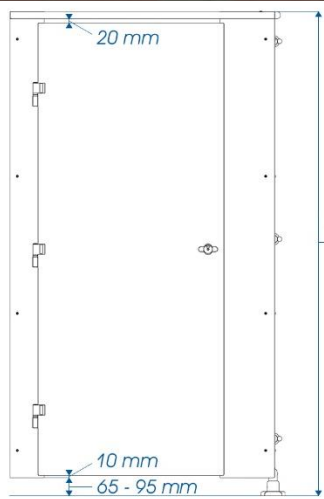

Cabine hauteur 2,12 m +/- 15 mm

- Porte hauteur 1,98 m

- Faible vide au sol : 80 mm +/- 15

Quincaillerie exclusive robuste

- 3 paumelles en aluminium axe inox

- Porte entrebâillée ou en appui

- Verrou à pêne coulissant en alu

- 10 décors + portes : 7 décors bois

(8 cabines et + : sans plus-value)

Existe aussi en version

- **Intimeo TORO - vis traversantes**

Hauteur totale
2120 mm
+/- 15 mm

Profondeur maxi en 1 seul
panneau : 2600 mm

Passages de porte standard
Mini / ERP / PMR :
590 / 770 / 855 mm

- ✓ Composants exclusifs **fabriqués en France** ou en **Europe**, qualité et longévité exceptionnelles
- ✓ Panneau de compact 12,5 mm Polyrey, **fabriqué en France**, traité antibactérien **Sanitized®**
- ✓ Vis inox **316L/A4**, empreinte Torx, frein filet