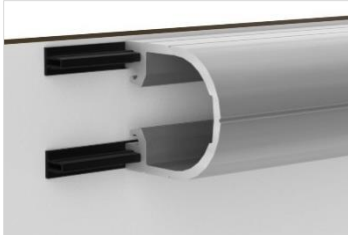

2 positions : en appui ou entrebâillée, au choix à la pose

Pied-vérin et étrier en résine armée
Pied-vérin de 65 à 95 mm – réglage toujours modifiable

**Robustesse et longévité
ni paumelle ni verrou en plastique**

**Facilité de pose
pas d'erreurs irréparables**

Voyant de verrou en aluminium anodisé faisant prise de main - réversible
Film transparent contre la malveillance
Décondamnation par clé carrée

Verrou en aluminium anodisé avec pêne coulissant massif en alu. Toujours monté sur la porte. Bouton caoutchouc faisant office de prise de main et de butée.

Porte ouvrant vers l'intérieur : gâche en aluminium massif

Liaison entre panneaux par quart-de-rond massif en aluminium anodisé

Equerre murale en aluminium réglable +/- 8 mm + cache clipsé

Bandeau de façade 'PROMU' en aluminium anodisé - repositionnable