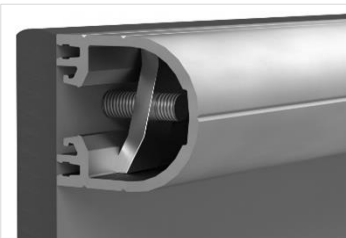

Pied-vérin de 65 à 95 mm –
réglage toujours modifiable

Voyant de verrou en résine armée
faisant prise de main
Décondamnation par clé carrée

Verrou en aluminium anodisé avec pêne coulissant massif en alu.
Toujours monté sur la porte. Bouton caoutchouc faisant office de
prise de main et de butée.

Porte ouvrant vers l'intérieur : gâche en aluminium massif

Liaison panneaux
par quart-de-rond
massif en
aluminium anodisé

Equerre
murale
aluminium
réglable
+/- 8 mm
+ cache clipsé

Bandeau de façade 'PROMU' en
aluminium anodisé - repositionnable