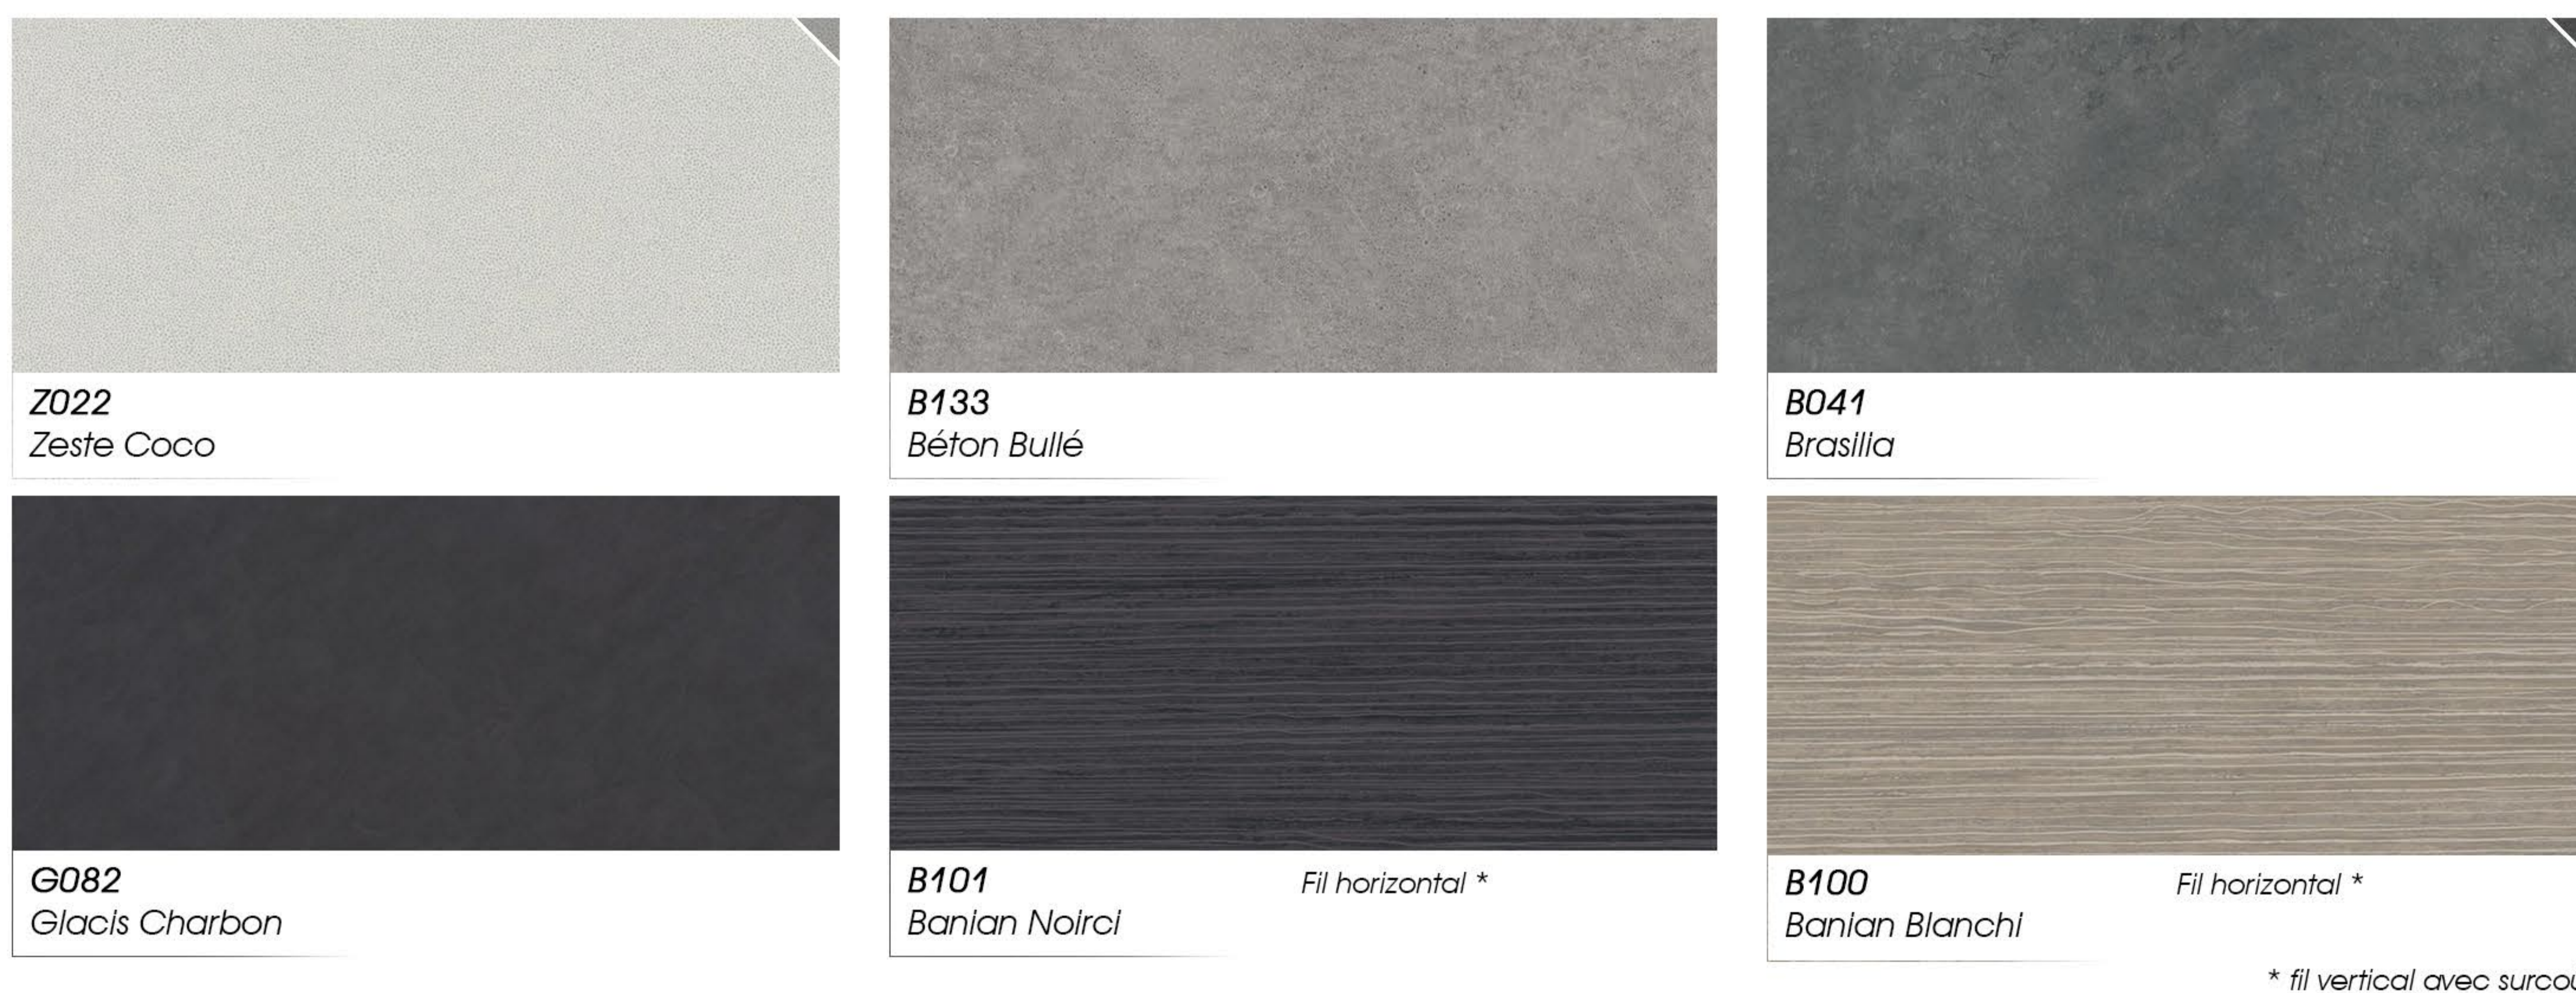

Gamme de décors 2019

Tous décors disponibles en compact épaisseur 10 mm

Décors également disponibles en compact épaisseur 12,5 mm

Décor sur portes

2 décors chêne INTIMEO et VISEO
Sans surcoût à partir de 8 cabines

Autre décor uni ou bois
Large choix sur cabineo.com

Pour une meilleure appréciation, demandez un échantillon à contact@cabineo.com

Cabines

Tous modèles disponibles en compact 10 mm ou 12,5 mm (versions TORO et D'CO)
2 décors panachables (portes / cloisons et meneaux)

Casiers

Intégralement en compact 10 mm
Corps de meuble : blanc
Portes : 20 décors (supplément au-delà de 2 décors)

Stratifié compact

Traitement antibactérien
Sanitized®