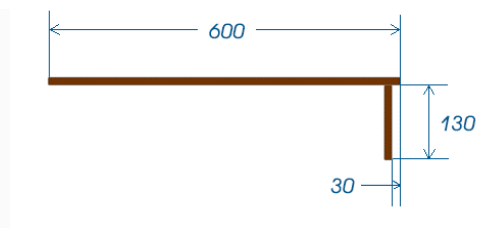

Autres produits

PLAN DE TOILETTE

Caractéristiques

Stratifié compact épaisseur **10 mm**
traité antibactérien - noyau havane
- Résistance exceptionnelle à l'humidité,
à la rayure

Plan profondeur 600 mm avec
retombée de 130 mm
Retombée fixée par équerres inox –
plan et retombée percées en usine
Chants avant bombés

Visserie inox A4-316L frein filet

Options :

- défonçage vasque (gabarit à fournir)
- défonçage porte-serviette

Produits complémentaires :

- Dosseret hauteur 80 mm – à coller
- Panneau cache-siphon h 800 mm
- Joues h 920 x 520, 620 ou 670 mm
- Joue haute 1880 ou 2000 x 700 mm
- Console 550 x 560 mm
- Console avec pied 830 x 560 mm

Sur demande : compact 12,5 mm

Sur demande : compact 12,5 mm

Plan et retombée – dimensions

Nouvelle joue 2019

Joue

920 x 520 / 620 /
670 mm

Console

550 x 560 mm

Console avec pied

830 x 560 mm

Joue haute

Primeo : 1880 x 700 mm
Autre : 2000 x 700 mm

- Grande résistance aux chocs.
- Nettoyage facile.
- Durée de vie

- ✓ Composants exclusifs **fabriqués en France** ou en **Europe**, qualité et longévité exceptionnelles
- ✓ Panneau de compact 10 mm Polyrey, **fabriqué en France, traité antibactérien Sanitized®**
- ✓ Vis inox **316L/A4**, empreinte Torx, frein filet