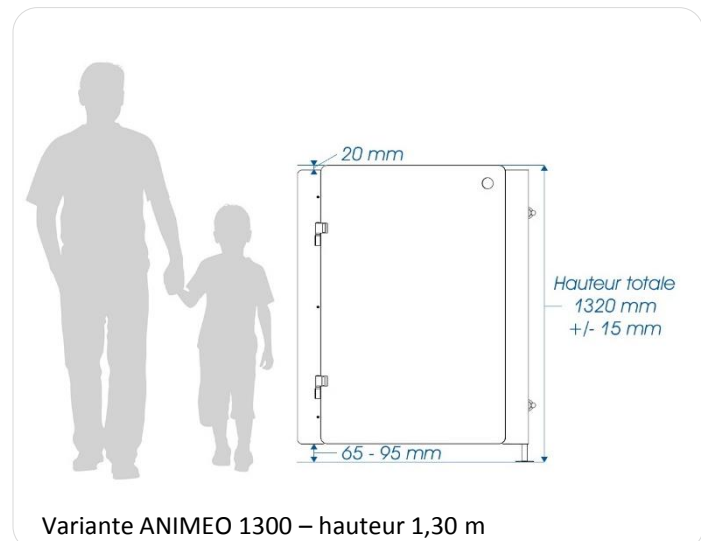

Cabine ANIMEO et variantes

La cabine des tout-petits Stabilité et sécurité

Cabines ANIMEO – hauteur 1 m

Profondeur maxi en 1 seul panneau : 2040 mm

Passages de porte standard
Mini / ERP / PMR :
590 / 770 / 855 mm

Intimité / Stabilité / Sécurité
Quincaillerie garantie 5 ans*

Caractéristiques

- Stratifié compact** épaisseur 10 mm traité antibactérien - noyau havane
- Résistance exceptionnelle à l'humidité, aux chocs, à la rayure
- Cabine hauteur 1 m +/- 15 mm**
- Porte hauteur 0,94 m
- Faible vide au sol : 80 mm +/- 15
- Quincaillerie exclusive robuste**
- 2 paumelles en aluminium axe inox
- Porte entrebâillée ou en appui
- Stabilité : montage sur potelet aluminium avec platine inox
- Sécurité : portes vers l'extérieur / sans verrou / anti-pince doigt : cale de paumelle 10 mm + butée 13 mm
- 20 décors
- Option : gravure animaux

VARIANTES :

- En stratifié compact 12,5 mm – 10 décors : **ANIMEO TORO**
- En hauteur 1,30 m : en compact 10 mm – 20 décors : **ANIMEO 1300** ou compact 12,5 mm – 10 décors : **ANIMEO 1300 TORO**

Option portes ECUMEO

Variante ANIMEO 1300 – hauteur 1,30 m

2 paumelles en alu
axe inox – sans
entretien

Sur cale
d'épaisseur 10 mm

2 positions :
entrebâillée ou en
appui, au choix à la pose

Etrier en résine
armée

2 butées caoutchouc 13 mm
sur la porte