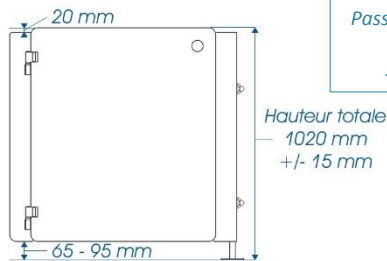

Cabine ANIMEO et variantes

La cabine des tout-petits Stabilité et sécurité

Cabines ANIMEO – hauteur 1 m

Profondeur maxi en 1 seul panneau : 2040 mm

Passages de porte standard
Mini / ERP / PMR :
590 / 770 / 855 mm

Intimité / Stabilité / Sécurité
Quincaillerie garantie 5 ans*

Caractéristiques

- Stratifié compact** épaisseur 10 mm traité antibactérien - noyau havane
- Résistance exceptionnelle à l'humidité, aux chocs, à la rayure
- Cabine hauteur 1 m +/- 15 mm**
- Porte hauteur 0,94 m
- Faible vide au sol : 80 mm +/- 15
- Quincaillerie exclusive robuste**
- 2 paumelles en aluminium axe inox
- Porte entrebâillée ou en appui
- Stabilité : montage sur potelet aluminium avec platine inox
- Sécurité : portes vers l'extérieur / sans verrou / anti-pince doigt : cale de paumelle 10 mm + butée 13 mm
- 20 décors
- Option : gravure animaux

VARIANTES :

- En stratifié compact 12,5 mm – 10 décors : **ANIMEO TORO**
- En hauteur 1,30 m : en compact 10 mm – 20 décors : **ANIMEO 1300** ou compact 12,5 mm – 10 décors : **ANIMEO 1300 TORO**

Option portes ECUMEO

Variante ANIMEO 1300 – hauteur 1,30 m

2 paumelles en alu
axe inox – sans
entretien

Sur cale
d'épaisseur 10 mm

2 positions :
entrebâillée ou en
appui, au choix à la pose

Etrier en résine
armée

2 butées caoutchouc 13 mm
sur la porte