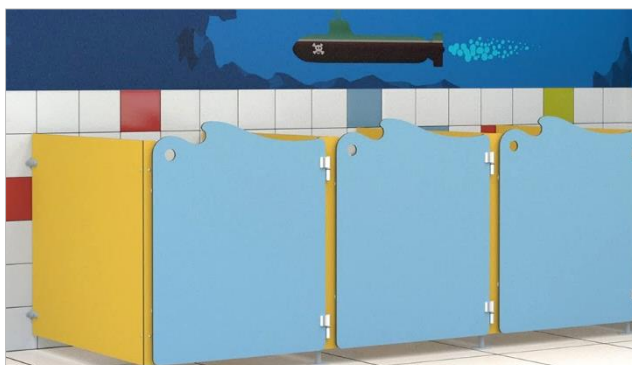

Option portes ECUMEO