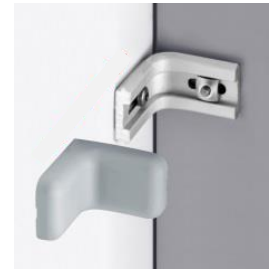

Intimité / Stabilité / Sécurité
Quincaillerie garantie 5 ans*

Caractéristiques

- Stratifié compact** épaisseur 10 mm traité antibactérien - noyau havane
- Résistance exceptionnelle à l'humidité, aux chocs, à la rayure
- Cabine hauteur 1 m +/- 15 mm**
- Porte hauteur 0,94 m
- Faible vide au sol : 80 mm +/- 15
- Quincaillerie exclusive robuste**
- 2 paumelles en aluminium axe inox
- Porte entrebâillée ou en appui
- Stabilité : montage sur potelet aluminium avec platine inox
- Sécurité : portes vers l'extérieur / sans verrou / anti-pince doigt : cale de paumelle 10 mm + butée 13 mm
- 20 décors
- Option : gravure animaux

Variante ANIMEO 1300 – hauteur 1,30 m

2 paumelles en alu
axe inox – sans
entretien

Sur cale
d'épaisseur 10 mm

2 positions :
entrebâillée ou en
appui, au choix à la pose

Etrier en résine
armée

2 butées caoutchouc 13 mm
sur la porte

Potelet aluminium 'PROMU'
sur platine inox laquée

Liaison panneaux
par quart-de-rond
massif en
aluminium anodisé

Equerre
murale
aluminium
réglable
+/- 8 mm
+ cache clipsé

Option : gravures CHIEN, MOUTON ou GRENOUILLE