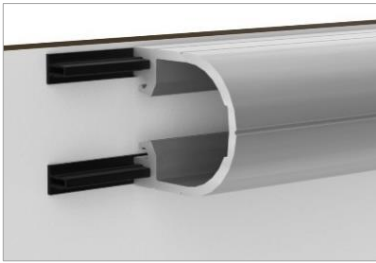

Robustesse et longévité

ni paumelle ni verrou en plastique

Facilité de pose – nombreux réglages pas d'erreurs irréparables

Etrier mural en résine armée de fibre de verre

Pied-vérin de 65 à 95 mm – en résine armée de fibre de verre - réglage toujours modifiable avec clé spéciale fournie

Nouveau Pied-vérin et étrier mural redessinés pour faciliter le nettoyage

Verrou en aluminium anodisé avec pêne coulissant massif en alu - Toujours monté sur la porte
Déverrouillable de l'extérieur par clé carrée fournie
Intérieur : bouton caoutchouc faisant office de prise de main et de butée amortisseur
Extérieur : boîtier de voyant plastique faisant prise de main - Film transparent contre la malveillance
Porte ouvrant vers l'intérieur : gâche en aluminium

Nouveau
Voyant de verrou réversible en aluminium anodisé - sur toutes cabines sauf PRIMEO

Liaison panneaux par quart-de-rond massif en aluminium anodisé

Equerre murale en aluminium réglable +/- 8 mm + cache clipsé

Vis inox A4-316L Torx frein de filet

Bandeau de façade 'PROMU' en aluminium anodisé - repositionnable

Nouveau Joints antibruit sur le profil de façade et les raidisseurs (sauf PRIMEO)

Raidissage des cloisons par bandeau 'PROMU' en aluminium anodisé (sauf PRIMEO)