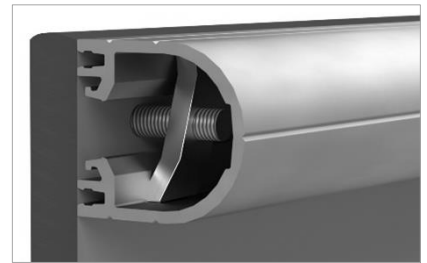

Paumelles en aluminium anodisé avec axe inox – sans ressort – sans entretien
Retour de la porte par inertie en position fermée ou entrebâillée, au choix à la pose
Porte ouvrant vers l'intérieur : retour possible en position ouverte

Robustesse et longévité

ni paumelle ni verrou en plastique

Facilité de pose – nombreux réglages pas d'erreurs irréparables

Etrier mural en résine armée de fibre de verre

Pied-vérin de 65 à 95 mm – en résine armée de fibre de verre - réglage toujours modifiable avec clé spéciale fournie

Nouveau Pied-vérin et étrier mural redessinés pour faciliter le nettoyage

Verrou en aluminium anodisé avec pêne coulissant massif en alu - Toujours monté sur la porte
Déverrouillable de l'extérieur par clé carrée fournie
Intérieur : bouton caoutchouc faisant office de prise de main et de butée amortisseur
Extérieur : boîtier de voyant plastique faisant prise de main - Film transparent contre la malveillance
Porte ouvrant vers l'intérieur : gâche en aluminium

Vis inox A4-316L Torx frein de filet

Bandeau de façade 'PROMU' en aluminium anodisé - repositionnable

Nouveau Joints antibruit sur le profil de façade et les raidisseurs (sauf PRIMEO)

Raidissage des cloisons par bandeau 'PROMU' en aluminium anodisé (sauf PRIMEO)