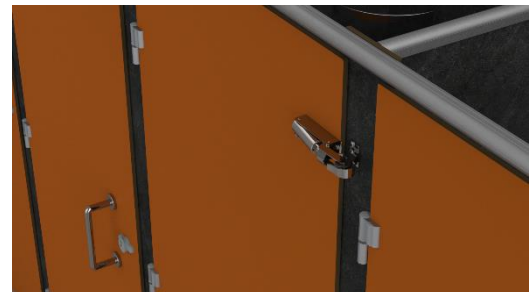

Nouveau
Frein de rétention
évitant le claquement
des portes au vent.
Sur étude de faisabilité