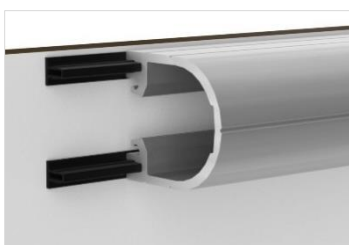

**Facilité de pose  
pas d'erreurs irréparables**

3 paumelles en alu axe  
inox – sans entretien  
**Nouveau** 2 positions :  
entrebâillée ou en appui,  
au choix à la pose

Pied-vérin de 65 à 95 mm –  
réglage toujours modifiable  
**Nouveau** Pied-vérin et étrier  
mural redessinés pour faciliter  
le nettoyage

Liaison panneaux  
par quart-de-rond  
massif en  
aluminium anodisé

Bandeau de façade 'PROMU' en  
aluminium anodisé - repositionnable  
**Nouveau** Joints antibruit sur le profil  
de façade et les raidisseurs  
Raidissage des cloisons par bandeau  
'PROMU' en aluminium anodisé

Equerre  
murale  
aluminium  
réglable  
+/- 8 mm  
+ cache clipsé

**Nouveau** vis en façade  
discrètes dans trou lamé  
Nettoyage facilité

**Nouveau** Closoir  
affleurant clipsé

**Nouveau** Angle de  
BF réglable gris