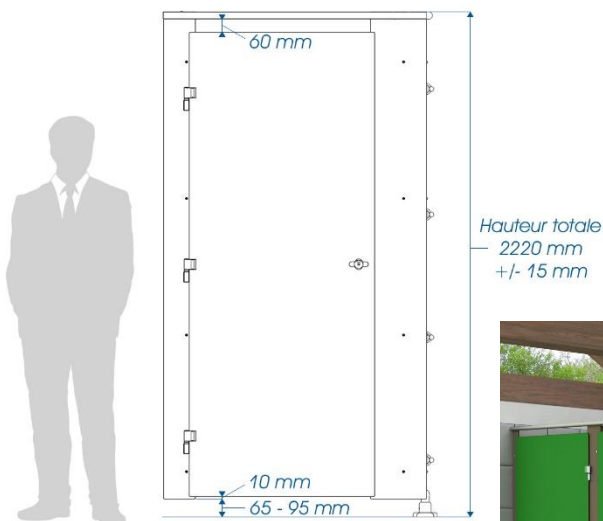

- Hauteur pieds et largeur passages

**réglables** jusqu'en fin de chantier

- **Closoir du bandeau** sur portes

- Raidissage des cloisons

- **Joint anti-bruit** sur bandeaux alu

- 10 décors + 2 décors bois sur portes

Existe en stratifié compact 10 mm – **WISEO** - 20 décors + 2 décors chêne

Profondeur maxi en 1 seul panneau : 2040 mm

Passages de porte standard  
Mini / ERP / PMR :  
590 / 770 / 855 mm

Hauteur totale  
2220 mm  
+/- 15 mm