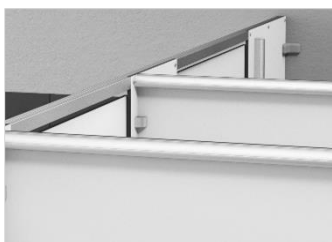

Equerre
murale
aluminium
réglable
+/- 8 mm
+ cache clipsé

Nouveau vis en façade
discrètes dans trou lamé
Nettoyage facilité

Nouveau Closoir
affleurant clipsé

Nouveau Angle de
BF réglable gris

Vis inox
A4-316L
Torx frein
de filet

Nouveau Double
verrou PMR : permet
de respecter la
Règlementation
Accessibilité dans les
ERP si l'implantation
de la porte l'impose