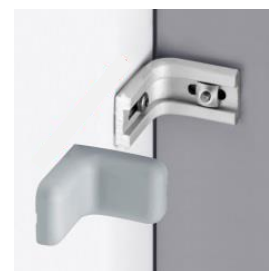

**Facilité de pose  
pas d'erreurs irréparables**

3 paumelles en alu axe  
inox – sans entretien  
**Nouveau** 2 positions :  
entrebâillée ou en appui,  
au choix à la pose

Pied-vérin de 65 à 95 mm –  
réglage toujours modifiable  
**Nouveau** Pied-vérin et étrier  
mural redessinés pour faciliter  
le nettoyage

Liaison panneaux  
par quart-de-rond  
massif en  
aluminium anodisé

Bandeau de façade 'PROMU' en  
aluminium anodisé - repositionnable  
**Nouveau** Joints antibruit sur le profil  
de façade et les raidisseurs  
Raidissage des cloisons par bandeau  
'PROMU' en aluminium anodisé

Equerre  
murale  
aluminium  
réglable  
+/- 8 mm  
+ cache clipsé

**Nouveau** vis en façade  
discrètes dans trou lamé  
Nettoyage facilité

**Nouveau** Closoir  
affleurant clipsé

**Nouveau** Angle de  
BF réglable gris