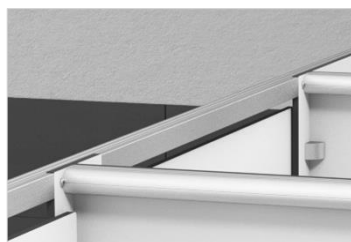

Equerre
murale
aluminium
réglable
+/- 8 mm
+ cache clipsé

Nouveau vis en façade
discrètes dans trou lamé
Nettoyage facilité

Nouveau Closoir
affleurant clipsé

Nouveau Angle de
BF réglable gris

Vis inox
A4-316L
Torx frein
de filet

Nouveau Double
verrou PMR : permet
de respecter la
Règlementation
Accessibilité dans les
ERP si l'implantation
de la porte l'impose