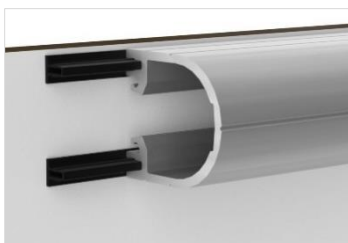

**Robustesse et longévité  
ni paumelle ni verrou en plastique**

**Facilité de pose  
pas d'erreurs irréparables**

3 paumelles en alu axe  
inox – sans entretien  
**Nouveau** 2 positions :  
entrebâillée ou en appui,  
au choix à la pose

Pied-vérin de 65 à 95 mm –  
réglage toujours modifiable  
**Nouveau** Pied-vérin et étrier  
mural redessinés pour faciliter  
le nettoyage

Liaison panneaux  
par quart-de-rond  
massif en  
aluminium anodisé

Bandeau de façade 'PROMU' en  
aluminium anodisé - repositionnable  
**Nouveau** Joints antibruit sur le profil  
de façade et les raidisseurs  
Raidissage des cloisons par bandeau  
'PROMU' en aluminium anodisé