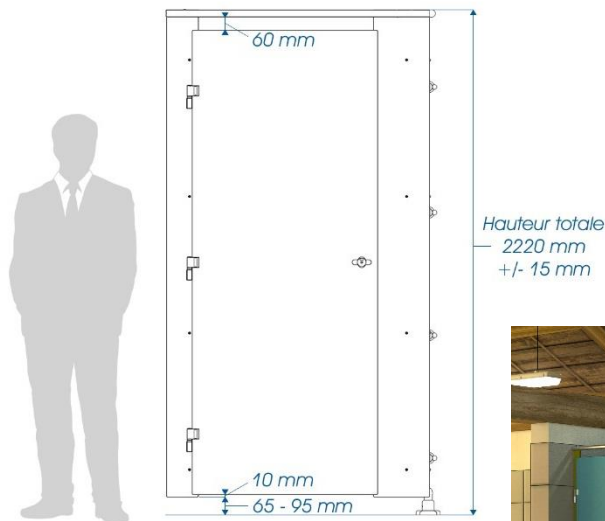

Hauteur 2,20 m  
L'exigence de l'intimité

**Intimité / Rigidité / Robustesse**  
**Finition / Réduction du bruit**  
**Quincaillerie garantie 5 ans\***

### Caractéristiques

- Stratifié compact** antibactérien  
Sanitized® épaisseur **10 mm**
- Résistance exceptionnelle à l'humidité, aux chocs, à la rayure
  - Cabine hauteur 2,22 m +/- 15 mm**
  - Porte hauteur 2,04 m
  - Faible vide au sol : 80 mm +/- 15
  - Quincaillerie exclusive robuste**
  - 3 paumelles en aluminium axe inox
  - Porte entrebâillée ou en appui
  - Verrou à pêne coulissant en alu
  - Pieds à réglage permanent
  - Bandeau de façade en alu anodisé
  - Hauteur pieds et largeur passages **réglables** jusqu'en fin de chantier
  - **Closoir du bandeau** sur portes
  - Raidissage des cloisons
  - **Joint anti-bruit** sur bandeaux alu
  - 20 décors + 2 décors bois sur portes

Existe en stratifié compact 12,5 mm – **VISEO TORO** - 10 décors + 2 décors chêne

Profondeur maxi en 1 seul  
panneau : 2040 mm

Passages de porte standard  
Mini / ERP / PMR :  
590 / 770 / 855 mm

Options : porte forme cintrée / 2 décors chêne sur portes. Sur demande.

Pied-vérin de 65 à 95 mm –  
réglage toujours modifiable  
**Nouveau** Pied-vérin et étrier  
mural redessinés pour faciliter  
le nettoyage

Liaison panneaux  
par quart-de-rond  
massif en  
aluminium anodisé