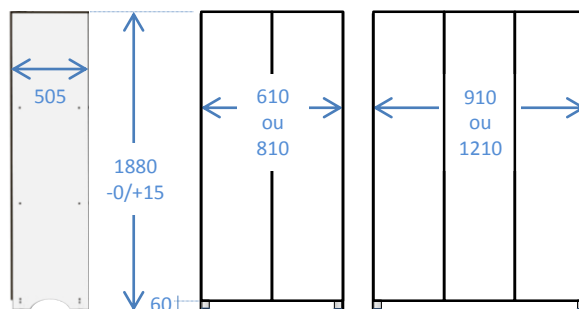

Options :

- charnières avec ressort
- paroi latérale avec décor porte
- plinthe en compact pour fermer le bas (en cas de montage sur socle maçonné par exemple)