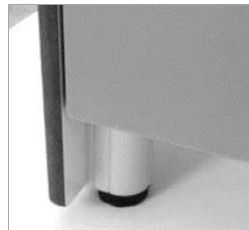

Pieds alu avec vérin :
hauteur réglable 0/+15 mm