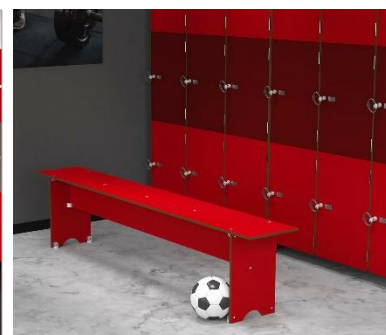

Options :

- charnières avec ressort
- paroi latérale avec décor porte
- plinthe en compact pour fermer le bas (en cas de montage sur socle maçonné par exemple)