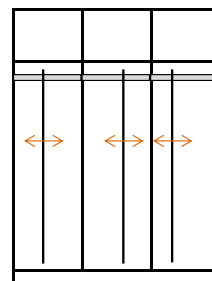

MECA1S-400-3

MECA2

Meuble de 2 ou 3 colonnes
Colonne 2 portes / 2 casiers
Largeur utile 290 ou 390 mm
Hauteur utile casier 890 mm
2 charnières par porte