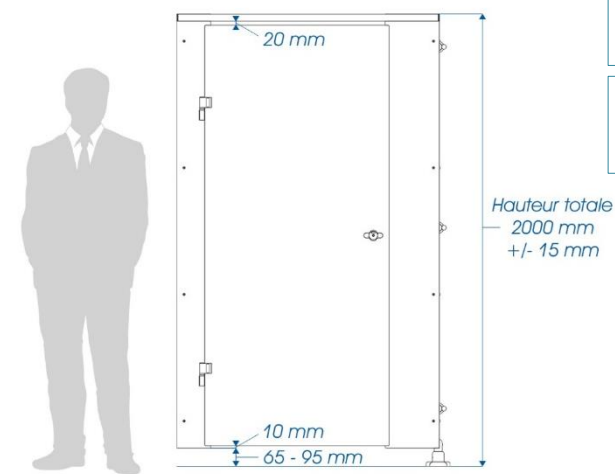

Sanitized® épaisseur **12,5 mm**

- Résistance exceptionnelle à l'humidité, aux chocs, à la rayure

Cabine hauteur 2 m +/- 15 mm

- Porte hauteur 1,86 m

- Faible vide au sol : 80 mm +/- 15

Quincaillerie exclusive robuste

- Raidissage des cloisons > 1,80 m

- 10 décors

Profondeur maxi en 1 seul
panneau : 2600 mm

Passages de porte standard
Mini / ERP / PMR :
590 / 770 / 855 mm

Existe en stratifié compact 10 mm – 20
décors :

- **PRIMEO**