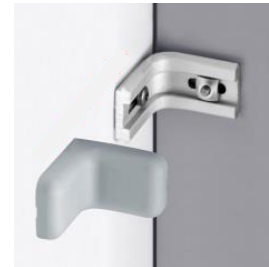

**Robustesse et longévité
ni paumelle ni verrou en plastique**

**Facilité de pose
pas d'erreurs irréparables**

2 paumelles en alu axe
inox – sans entretien
Nouveau 2 positions :
entrebâillée ou en appui,
au choix à la pose

Pied-vérin de 65 à 95 mm –
réglage toujours modifiable
Nouveau Pied-vérin et étrier
mural redessinés pour faciliter
le nettoyage

Liaison panneaux
par quart-de-rond
massif en
aluminium anodisé

Voyant de verrou
faisant prise de main
Nouveau Film transparent
contre la malveillance

Verrou en aluminium anodisé avec pêne coulissant
massif en alu. Toujours monté sur la porte. Bouton
caoutchouc faisant office de prise de main et de butée.
Porte ouvrant vers l'intérieur : gâche en aluminium massif