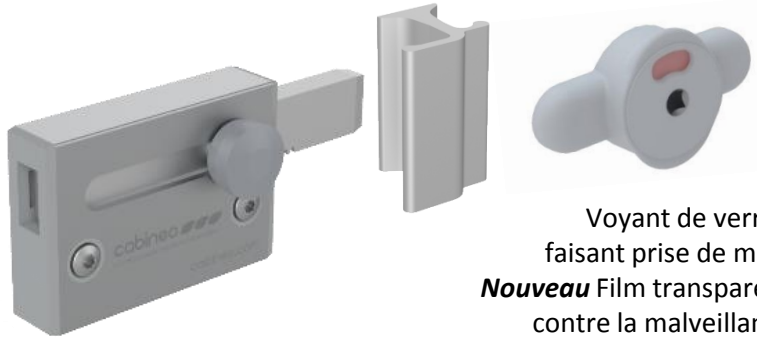

Portes en position ouverte au repos

ABGC 33 Cadaujac

* Les pièces standard de fixation et d'assemblage des cabines cabineo sont garanties 5 ans en France métropolitaine + France – voir détails sur www.cabineo.com.

**Robustesse et longévité
ni paumelle ni verrou en plastique**

**Facilité de pose
pas d'erreurs irréparables**

2 paumelles en alu axe
inox – sans entretien
Nouveau 2 positions :
entrebâillée ou en appui,
au choix à la pose

Pied-vérin de 65 à 95 mm –
réglage toujours modifiable
Nouveau Pied-vérin et étrier
mural redessinés pour faciliter
le nettoyage

Liaison panneaux
par quart-de-rond
massif en
aluminium anodisé

Voyant de verrou
faisant prise de main
Nouveau Film transparent
contre la malveillance

Verrou en aluminium anodisé avec pêne coulissant
massif en alu. Toujours monté sur la porte. Bouton
caoutchouc faisant office de prise de main et de butée.
Porte ouvrant vers l'intérieur : gâche en aluminium massif