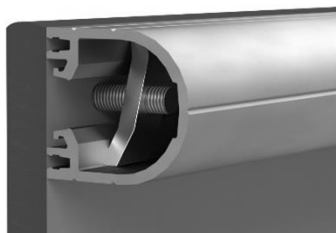

Pied-vérin de 65 à 95 mm –
réglage toujours modifiable
Nouveau Pied-vérin et étrier
mural redessinés pour faciliter
le nettoyage

Liaison panneaux
par quart-de-rond
massif en
aluminium anodisé

Voyant de verrou
faisant prise de main
Nouveau Film transparent
contre la malveillance

Verrou en aluminium anodisé avec pêne coulissant
massif en alu. Toujours monté sur la porte. Bouton
caoutchouc faisant office de prise de main et de butée.
Porte ouvrant vers l'intérieur : gâche en aluminium massif

Equerre
murale
aluminium
réglable
+/- 8 mm
+ cache clipsé

Bandeau de façade 'PROMU' en
aluminium anodisé - repositionnable

Vis inox A4-316L Torx
frein de filet

Raidissage des cloisons > 1,80 m
par bandeau 'PROMU' en
aluminium anodisé