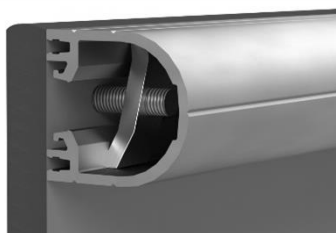

Voyant de verrou
faisant prise de main
Nouveau Film transparent
contre la malveillance

Verrou en aluminium anodisé avec pêne coulissant
massif en alu. Toujours monté sur la porte. Bouton
caoutchouc faisant office de prise de main et de butée.
Porte ouvrant vers l'intérieur : gâche en aluminium massif

Pied-vérin et étrier en
résine armée
Pied-vérin de 65 à 95 mm –
réglage toujours modifiable

Liaison panneaux
par quart-de-rond
massif en
aluminium anodisé

Equerre
murale
aluminium
réglable
+/- 8 mm
+ cache clipsé

Bandeau de façade 'PROMU' en
aluminium anodisé - repositionnable

Vis inox A4-316L Torx
frein de filet

Raidissage des cloisons > 1,80 m
par bandeau 'PROMU' en
aluminium anodisé

Informations et
documentations sur
www.cabineo.com