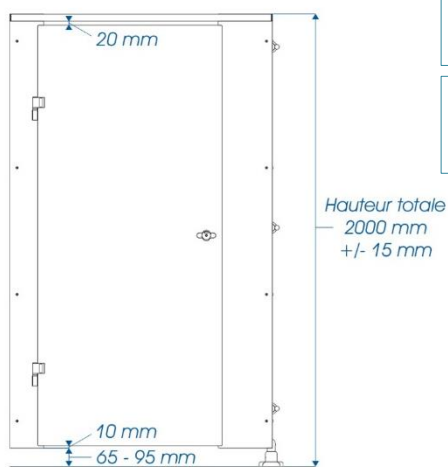

- Résistance exceptionnelle à l'humidité, aux chocs, à la rayure

Cabine hauteur 2 m +/- 15 mm

- Porte hauteur 1,86 m

- Faible vide au sol : 80 mm +/- 15

Quincaillerie exclusive robuste

- 2 paumelles en aluminium axe inox

- Raidissage des cloisons > 1,80 m

- 20 décors

Existe en stratifié compact 12,5 mm – 10 décors :

- **Primeo TORO**

Profondeur maxi en 1 seul
panneau : 2600 mm

Passages de porte standard
Mini / ERP / PMR :
590 / 770 / 855 mm