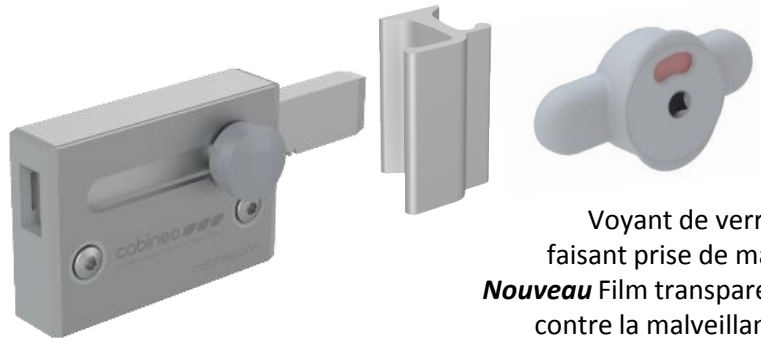

Ecole St François d'Assise – 92 Boulogne-Billancourt (Ferreira)

**Robustesse et longévité
ni paumelle ni verrou en plastique**

**Facilité de pose
pas d'erreurs irréparables**

2 paumelles en alu axe
inox – sans entretien
Nouveau 2 positions :
entrebâillée ou en appui,
au choix à la pose

Voyant de verrou
faisant prise de main
Nouveau Film transparent
contre la malveillance

Verrou en aluminium anodisé avec pêne coulissant
massif en alu. Toujours monté sur la porte. Bouton
caoutchouc faisant office de prise de main et de butée.
Porte ouvrant vers l'intérieur : gâche en aluminium massif

Pied-vérin et étrier en
résine armée
Pied-vérin de 65 à 95 mm –
réglage toujours modifiable

Liaison panneaux
par quart-de-rond
massif en
aluminium anodisé

Equerre
murale
aluminium
réglable
+/- 8 mm
+ cache clipsé