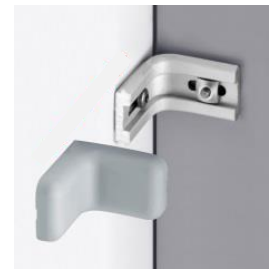

Equerre
murale
aluminium
réglable
+/- 8 mm
+ cache clipsé