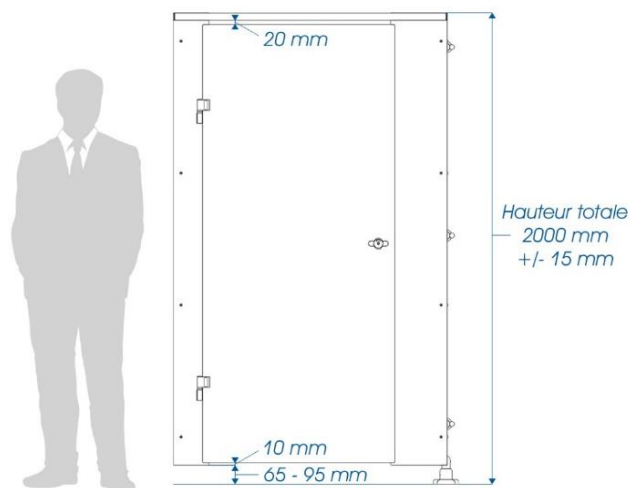

SPÉCIFICITÉS DES CABINES Express

- 1 à 5 cabines maximum

- Décor B015 Blanc Menuires

- Profondeur 1,30 m ou 1,50 m

- Largeurs impératives :

▪ 1^{ère} cabine : 940 mm

▪ suivantes : 910 mm

▪ dernière : maxi 1515 mm