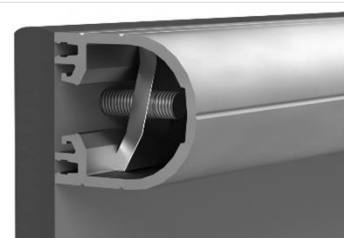

**Facilité de pose
pas d'erreurs irréparables**

2 paumelles en alu axe
inox – sans entretien
Nouveau 2 positions :
entrebâillée ou en appui,
au choix à la pose

Pied-vérin de 65 à 95 mm –
réglage toujours modifiable

Voyant de verrou
faisant prise de main

Verrou en aluminium anodisé avec pêne coulissant massif en alu.
Toujours monté sur la porte. Bouton caoutchouc faisant office de
prise de main et de butée.

Porte ouvrant vers l'intérieur : gâche en aluminium massif

Liaison panneaux
par quart-de-rond
massif en
aluminium anodisé

Equerre
murale
aluminium
réglable
+/- 8 mm
+ cache clipsé

Bandeau de façade 'PROMU' en
aluminium anodisé - repositionnable

Vis inox A4-316L Torx
frein de filet