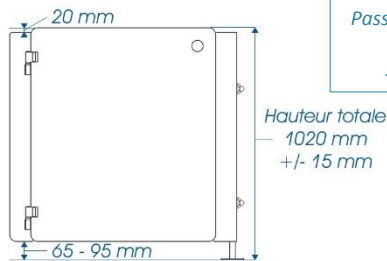

Cabine ANIMEO

et variantes

cabineo 
Le cloisonnement sanitaire responsable

La cabine des tout-petits
Stabilité et sécurité

Cabines ANIMEO – hauteur 1 m

Profondeur maxi en 1 seul panneau : 2040 mm

*Passages de porte standard
Mini / ERP / PMR :
590 / 770 / 855 mm*

VARIANTES :

- En stratifié compact 12,5 mm – 8 décors : **ANIMEO TORO**
- En hauteur 1,30 m : en compact 10 mm – 20 décors : **ANIMEO 1300** ou compact 12,5 mm – 8 décors : **ANIMEO 1300 TORO**

Option portes ECUMEO