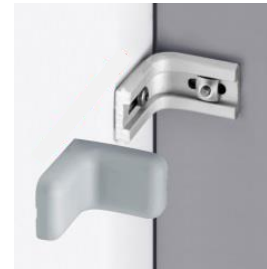

Sur cale
d'épaisseur 10 mm

Nouveau 2 positions :
entrebâillée ou en
appui, au choix à la pose

Etrier en résine
armée

2 butées caoutchouc 13 mm
sur la porte

Potelet aluminium 'PROMU'
sur platine inox laquée

Liaison panneaux
par quart-de-rond
massif en
aluminium anodisé

Equerre
murale
aluminium
réglable
+/- 8 mm
+ cache clipsé

Option : gravures CHIEN, MOUTON ou GRENOUILLE

Variante : cabine Chenille (portes et tête) – sur étude