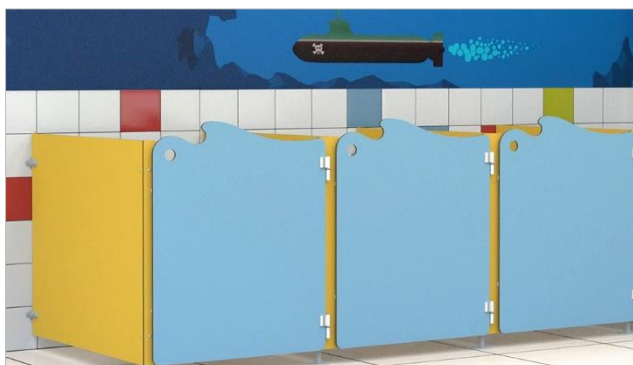

Option portes ECUMEO