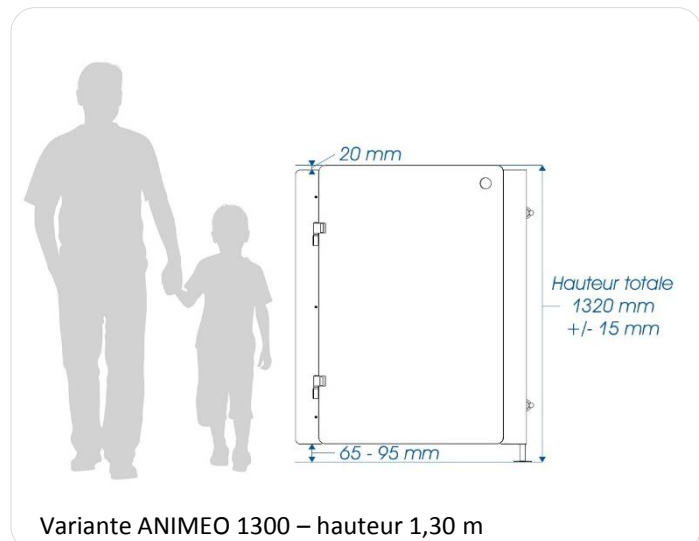

Cabine ANIMEO

et variantes

cabineo 
Le cloisonnement sanitaire responsable

La cabine des tout-petits
Stabilité et sécurité

Cabines ANIMEO – hauteur 1 m

Profondeur maxi en 1 seul panneau : 2040 mm

*Passages de porte standard
Mini / ERP / PMR :
590 / 770 / 855 mm*

Intimité / Stabilité / Sécurité
Quincaillerie garantie 5 ans*

Caractéristiques

- Stratifié compact** antibactérien
Sanitized® épaisseur **10 mm**
- Résistance exceptionnelle à l'humidité, aux chocs, à la rayure
 - Cabine hauteur 1 m +/- 15 mm**
 - Porte hauteur 0,94 m
 - Faible vide au sol : 80 mm +/- 15
 - Quincaillerie exclusive robuste**
 - 2 paumelles en aluminium axe inox
 - Porte entrebâillée ou en appui
 - Stabilité : montage sur potelet aluminium avec platine inox
 - Sécurité : portes vers l'extérieur / sans verrou / anti-pince doigt : cale de paumelle 10 mm + butée 13 mm
 - 20 décors
 - Option : gravure animaux

VARIANTES :

- En stratifié compact 12,5 mm – 8 décors : **ANIMEO TORO**
- En hauteur 1,30 m : en compact 10 mm – 20 décors : **ANIMEO 1300** ou compact 12,5 mm – 8 décors : **ANIMEO 1300 TORO**

Option portes ECUMEO

Variante ANIMEO 1300 – hauteur 1,30 m

* Les pièces standard de fixation et d'assemblage des cabines cabineo sont garanties 5 ans en France métropolitaine + France – voir détails sur www.cabineo.com.

2 paumelles en alu
axe inox – sans
entretien